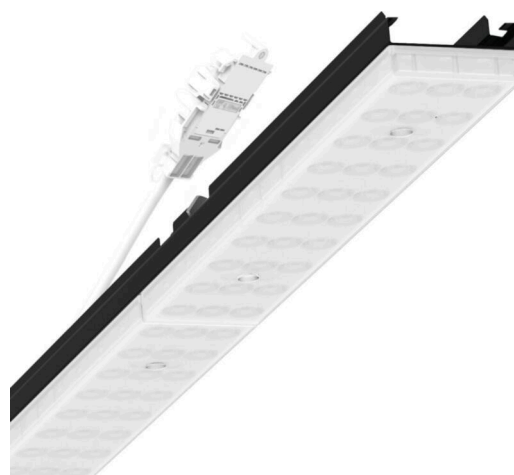

KARAKTERISTIEKEN

Bestelnummer	19475004094
EAN-nummer	4020863403141
CBS-code	94051190
Kenmerken	IP 20, Beschermingsklasse I, ENEC10 VDE, F, HACCP DIN10500/voedsel/IFS-toepassingsgerelateerde geschiktheid/BRC, Indoor, CE
Schokbestendigheidsgraad IK	IK03 (-20°C bis 40°C)
Omgevingstemperatuur	ta -20°C naar 40°C
Garantieperiode	5 jaren
Overheidssubsidieprogramma's	BEG - federale subsidie voor efficiënte gebouwen (alleen geldig voor Duitsland)

ELEKTROTECHNIEK

Voorschakelapparaat	Elektronische driver (1 stuks)
Systeemprestaties	37W
Netspanning	230V/50Hz
Energie-efficiëntieklasse/Lichtbron	E

LICHTTECHNIEK

Uitvoering	LED, Kleurweergave/Lichtkleur CRI ≥ 80 / 3000K
Kleurtolerantie (MacAdam)	3SDCM
Nominale lichtstroom	5290lm
LED Levensduur	50000h L80/B10 (Tq 40°C)
Lichtopbrengst	141lm/W
Stralingshoek	115° (C0) / 110° (C90)
UGR dw./l.	25.2 / 24.6

MECHANIEK

Kleur behuizing	zwart RAL 9005
Maten (LxBxH/DxH)	1531mm x 55mm x 37mm
Gewicht (netto)	2kg
Montagewijze	Montage draagrailstelsysteem, Lichtstructuur

Maten

L	1531 mm	Lengte
B	55 mm	Breedte
H	37 mm	Hoogte

DEEP-LINK

<https://www.regiolux.de/nl/article/19475004094>

Referentie	LED 6000lm 830
ηLB	100 %
Φ ↓/↑	90 % / 10 %
UGR dw./l.	25.2 / 24.6