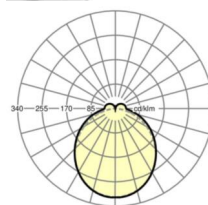

KARAKTERISTIEKEN

Bestelnummer	19475004094
EAN-nummer	4020863403141
CBS-code	94051190
Kenmerken	IP 20, Beschermingsklasse I, ENEC10 VDE, F, HACCP DIN10500/voedsel/IFS-toepassingsgerelateerde geschiktheid/BRC, Indoor, CE
Schokbestendigheidsgraad IK	IK03 (-20°C bis 40°C)
Omgevingstemperatuur	ta -20°C naar 40°C
Garantieperiode	5 jaren
Overheidssubsidieprogramma's	BEG - federale subsidie voor efficiënte gebouwen (alleen geldig voor Duitsland)

ELEKTROTECHNIEK

Voorschakelapparaat	Elektronische driver (1 stuks)
Systeemprestaties	37W
Netspanning	230V/50Hz
Energie-efficiëntieklasse/Lichtbron	E

LICHTTECHNIEK

Uitvoering	LED, Kleurweergave/Lichtkleur CRI ≥ 80 / 3000K
Kleurtolerantie (MacAdam)	3SDCM
Nominale lichtstroom	5290lm
LED Levensduur	50000h L80/B10 (Tq 40°C)
Lichtopbrengst	141lm/W
Stralingshoek	115° (C0) / 110° (C90)
UGR dw./l.	25.2 / 24.6

MECHANIEK

Kleur behuizing	zwart RAL 9005
Maten (LxBxH/DxH)	1531mm x 55mm x 37mm
Gewicht (netto)	2kg
Montagewijze	Montage draagrailstelsysteem, Lichtstructuur

Maten

L	1531 mm	Lengte
B	55 mm	Breedte
H	37 mm	Hoogte

DEEP-LINK

<https://www.regiolux.de/nl/article/19475004094>

Referentie	LED 6000lm 830
ηLB	100 %
Φ ↓/↑	90 % / 10 %
UGR dw./l.	25.2 / 24.6