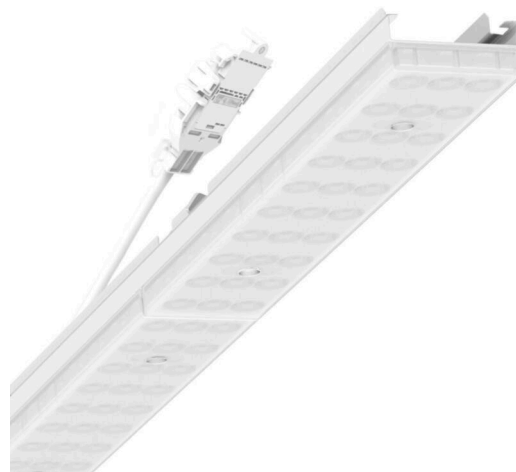

Armatuurunit variabel - Individual.Lens.Optic gesatineerd - direct/indirect diffuus-stralend - visueel doorlopend

Armatuurunit van verzinkt, geprofileerd plaatstaal, oppervlak gecoat met polyesterhars. Gereedschapsloze bevestiging met in het design geïntegreerde druksluitingen waarborgt bescherming tegen diefstal en demontage. Variabel positioneerbaar in de draagrail. Kleur behuizing verkeerswit RAL 9016; Lichtverdeling direct/indirect diffuus stralend via Individual.Lens.Optic van gesatineerde PMMA-kunststof. De individuele lensoptiek zorgt voor hoog montagegemak en is onderhoudsvriendelijk door het gemakkelijk te reinigen oppervlak. Het ritme van de 3-rijige individuele lensoptelling is binnen en over de armatuurunits perfect gecoördineerd en zorgt voor een homogene uitstraling in het pand. Elektrische aansluiting via aansluitkabel 1 m voor variabele positionering van de armatuurunit in de lichtband met 3-polig snelmontage-stekkerdeel met vrije fasevoorkeuze. Ze zijn vervangbaar, maken modernisering mogelijk en verlengen de levensduur van het gehele systeem op een toekomstbestendige manier.

MECHANIEK

Kleur behuizing	verkeerswit RAL 9016
Maten (LxBxH/DxH)	1531mm x 55mm x 37mm
Gewicht (netto)	2kg
Montagewijze	Montage draagrailstelsysteem, Lichtstructuur

Maten

L	1531 mm	Lengte
B	55 mm	Breedte
H	37 mm	Hoogte

DEEP-LINK

<https://www.regiolux.de/nl/article/19475004090>

Referentie	LED 6000lm 830
ηLB	100 %
Φ ↓/↑	90 % / 10 %
UGR dw./l.	25.2 / 24.6