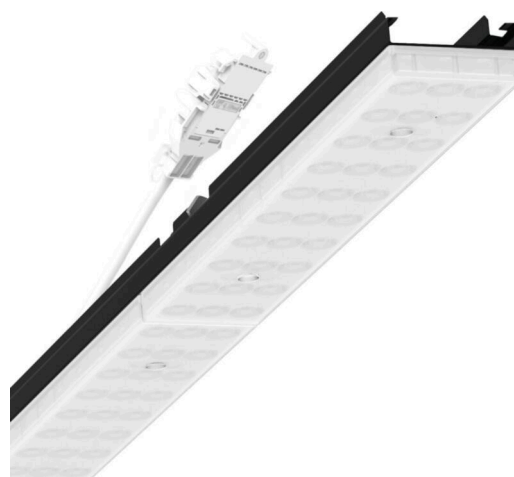

Armatuurunit variabel - Individual.Lens.Optic gesatineerd - direct/indirect diffuus-stralend - visueel doorlopend

Armatuurunit van verzinkt, geprofileerd plaatstaal, oppervlak gecoat met polyesterhars. Gereedschapsloze bevestiging met in het design geïntegreerde druksluitingen waarborgt bescherming tegen diefstal en demontage. Variabel positioneerbaar in de draagrail. Kleur behuizing zwart RAL 9005; Lichtverdeling direct/indirect diffuus stralend via Individual.Lens.Optic van gesatineerde PMMA-kunststof. De individuele lensoptiek zorgt voor hoog montagegemak en is onderhoudsvriendelijk door het gemakkelijk te reinigen oppervlak. Het ritme van de 3-rijige individuele lensoptelling is binnen en over de armatuurunits perfect gecoördineerd en zorgt voor een homogene uitstraling in het pand. Elektrische aansluiting via aansluitkabel 1 m voor variabele positionering van de armatuurunit in de lichtband met 5-polig snelmontage-stekkerdeel met vrije fasevoorkeuze. Ze zijn vervangbaar, maken modernisering mogelijk en verlengen de levensduur van het gehele systeem op een toekomstbestendige manier.

MECHANIEK

Kleur behuizing	zwart RAL 9005
Maten (LxBxH/DxH)	1531mm x 55mm x 37mm
Gewicht (netto)	2kg
Montagewijze	Montage draagrailsysteem, Lichtstructuur

Maten

L	1531 mm	Lengte
B	55 mm	Breedte
H	37 mm	Hoogte

DEEP-LINK

<https://www.regiolux.de/nl/article/19475006024>

Referentie	LED 6000lm 840
ηLB	100 %
Φ ↓/↑	90 % / 10 %
UGR dw./l.	25.5 / 24.9