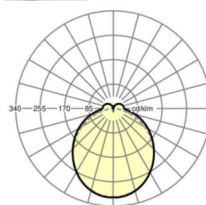

KARAKTERISTIEKEN

Bestelnummer	19475006024
EAN-nummer	4020863409150
CBS-code	94051190
Kenmerken	IP 20, Beschermingsklasse I, ENEC10 VDE, F, HACCP DIN10500/voedsel/IFS-toepassingsgerelateerde geschiktheid/BRC, Indoor, CE
Schokbestendigheidsgraad IK	IK03 (-20°C bis 40°C)
Omgevingstemperatuur	ta -20°C naar 40°C
Bijzondere eigenschappen	Ready for IoT
Garantieperiode	5 jaren
Overheidssubsidieprogramma's	BEG - federale subsidie voor efficiënte gebouwen (alleen geldig voor Duitsland)

ELEKTROTECHNIEK

Voorschakelapparaat	Elektronische driver DALI2 (1 stuk)
Systeemprestaties	37W
Netspanning	230V/50Hz
Aardleeschakelaar(s) (inschakelstroom)	13 stuks/B10, 21 stuks/B16, 21 stuks/C10, 35 stuks/C16
Energie-efficiëntieklasse/Lichtbron	D

LICHTTECHNIEK

Uitvoering	LED, Kleurweergave/Lichtkleur CRI ≥ 80 / 4000K
Kleurtolerantie (MacAdam)	3SDCM
Nominale lichtstroom	5682lm
LED Levensduur	50000h L80/B10 (Tq 40°C)
Lichtopbrengst	152lm/W
Stralingshoek	115° (C0) / 110° (C90)
UGR dw./l.	25.5 / 24.9

MECHANIEK

Kleur behuizing	zwart RAL 9005
Maten (LxBxH/DxH)	1531mm x 55mm x 37mm
Gewicht (netto)	2kg
Montagewijze	Montage draagrailsysteem, Lichtstructuur

Maten

L	1531 mm	Lengte
B	55 mm	Breedte
H	37 mm	Hoogte

DEEP-LINK

<https://www.regiolux.de/nl/article/19475006024>

Referentie	LED 6000lm 840
ηLB	100 %
Φ ↓/↑	90 % / 10 %
UGR dw./l.	25.5 / 24.9