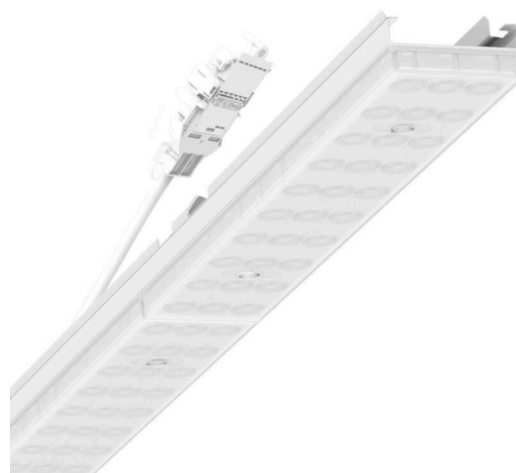

KARAKTERISTIEKEN

Bestelnummer	19475006020
EAN-nummer	4020863409167
CBS-code	94051190
Kenmerken	IP 20, Beschermingsklasse I, ENEC10 VDE, F, HACCP DIN10500/voedsel/IFS-toepassingsgerelateerde geschiktheid/BRC, Indoor, CE
Schokbestendigheidsgraad IK	IK03 (-20°C bis 40°C)
Omgevingstemperatuur	ta -20°C naar 40°C
Bijzondere eigenschappen	Ready for IoT
Garantieperiode	5 jaren
Overheidssubsidieprogramma's	BEG - federale subsidie voor efficiënte gebouwen (alleen geldig voor Duitsland)

ELEKTROTECHNIEK

Voorschakelapparaat	Elektronische driver DALI2 (1 stuk)
Systeemprestaties	37W
Netspanning	230V/50Hz
Aardleeschakelaar(s) (inschakelstroom)	13 stuks/B10, 21 stuks/B16, 21 stuks/C10, 35 stuks/C16
Energie-efficiëntieklasse/Lichtbron	D

LICHTTECHNIEK

Uitvoering	LED, Kleurweergave/Lichtkleur CRI ≥ 80 / 4000K
Kleurtolerantie (MacAdam)	3SDCM
Nominale lichtstroom	5682lm
LED Levensduur	50000h L80/B10 (Tq 40°C)
Lichtopbrengst	152lm/W
Stralingshoek	115° (C0) / 110° (C90)
UGR dw./l.	25.5 / 24.9

MECHANIEK

Kleur behuizing	verkeerswit RAL 9016
Maten (LxBxH/DxH)	1531mm x 55mm x 37mm
Gewicht (netto)	2kg
Montagewijze	Montage draagrailsysteem, Lichtstructuur

Maten

L	1531 mm	Lengte
B	55 mm	Breedte
H	37 mm	Hoogte

DEEP-LINK

<https://www.regiolux.de/nl/article/19475006020>

Referentie	LED 6000lm 840
ηLB	100 %
Φ ↓/↑	90 % / 10 %
UGR dw./l.	25.5 / 24.9