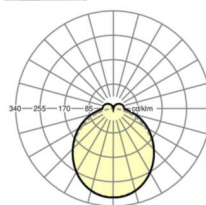

KARAKTERISTIEKEN

Bestelnummer	19475006020
EAN-nummer	4020863409167
CBS-code	94051190
Kenmerken	IP 20, Beschermingsklasse I, ENEC10 VDE, F, HACCP DIN10500/voedsel/IFS-toepassingsgerelateerde geschiktheid/BRC, Indoor, CE
Schokbestendigheidsgraad IK	IK03 (-20°C bis 40°C)
Omgevingstemperatuur	ta -20°C naar 40°C
Bijzondere eigenschappen	Ready for IoT
Garantieperiode	5 jaren
Overheidssubsidieprogramma's	BEG - federale subsidie voor efficiënte gebouwen (alleen geldig voor Duitsland)

ELEKTROTECHNIEK

Voorschakelapparaat	Elektronische driver DALI2 (1 stuk)
Systeemprestaties	37W
Netspanning	230V/50Hz
Aardleeschakelaar(s) (inschakelstroom)	13 stuks/B10, 21 stuks/B16, 21 stuks/C10, 35 stuks/C16
Energie-efficiëntieklasse/Lichtbron	D

LICHTTECHNIEK

Uitvoering	LED, Kleurweergave/Lichtkleur CRI ≥ 80 / 4000K
Kleurtolerantie (MacAdam)	3SDCM
Nominale lichtstroom	5682lm
LED Levensduur	50000h L80/B10 (Tq 40°C)
Lichtopbrengst	152lm/W
Stralingshoek	115° (C0) / 110° (C90)
UGR dw./l.	25.5 / 24.9

MECHANIEK

Kleur behuizing	verkeerswit RAL 9016
Maten (LxBxH/DxH)	1531mm x 55mm x 37mm
Gewicht (netto)	2kg
Montagewijze	Montage draagrailsysteem, Lichtstructuur

Maten

L	1531 mm	Lengte
B	55 mm	Breedte
H	37 mm	Hoogte

DEEP-LINK

<https://www.regiolux.de/nl/article/19475006020>

Referentie	LED 6000lm 840
ηLB	100 %
Φ ↓/↑	90 % / 10 %
UGR dw./l.	25.5 / 24.9