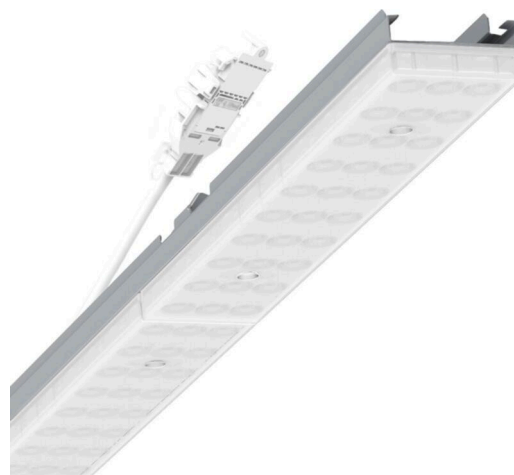

Armatuurunit variabel - Individual.Lens.Optic gesatineerd - direct/indirect diffuus-stralend - visueel doorlopend

Armatuurunit van verzinkt, geprofileerd plaatstaal, oppervlak gecoat met polyesterhars. Gereedschapsloze bevestiging met in het design geïntegreerde druksluitingen waarborgt bescherming tegen diefstal en demontage. Variabel positioneerbaar in de draagrail. Kleur behuizing zilvergrijs/wit aluminium RAL 9006; Lichtverdeling direct/indirect diffuus stralend via Individual.Lens.Optic van gesatineerde PMMA-kunststof. De individuele lensoptiek zorgt voor hoog montagegemak en is onderhoudsvriendelijk door het gemakkelijk te reinigen oppervlak. Het ritme van de 3-rijige individuele lensopstelling is binnen en over de armatuurunits perfect gecoördineerd en zorgt voor een homogene uitstraling in het pand. Elektrische aansluiting via aansluitkabel 1 m voor variabele positionering van de armatuurunit in de lichtband met 3-polig snelmontage-stekkerdeel met vrije fasevoorkeuze. Ze zijn vervangbaar, maken modernisering mogelijk en verlengen de levensduur van het gehele systeem op een toekomstbestendige manier.

MECHANIEK

Kleur behuizing	zilvergrijs/wit aluminium RAL 9006/
Maten (LxBxH/DxH)	1531mm x 55mm x 37mm
Gewicht (netto)	2kg
Montagewijze	Montage draagrailstelsysteem, Lichtstructuur

Maten

L	1531 mm	Lengte
B	55 mm	Breedte
H	37 mm	Hoogte

DEEP-LINK

<https://www.regiolux.de/nl/article/19475004025>

Referentie	LED 6000lm 840
ηLB	100 %
Φ ↓/↑	90 % / 10 %
UGR dw./l.	25.5 / 24.9