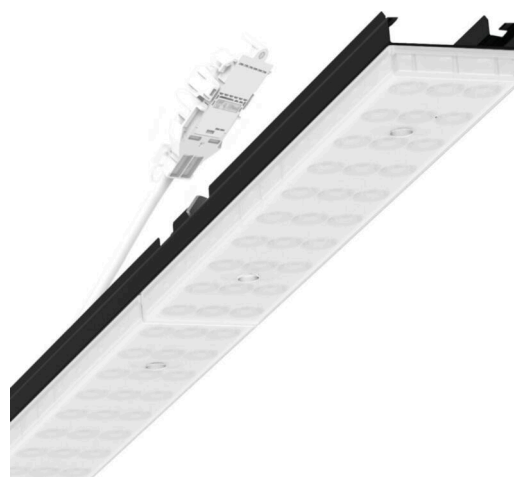

Armatuurunit variabel - Individual.Lens.Optic gesatineerd - direct/indirect diffuus-stralend - visueel doorlopend

Armatuurunit van verzinkt, geprofileerd plaatstaal, oppervlak gecoat met polyesterhars. Gereedschapsloze bevestiging met in het design geïntegreerde druksluitingen waarborgt bescherming tegen diefstal en demontage. Variabel positioneerbaar in de draagrail. Kleur behuizing zwart RAL 9005; Lichtverdeling direct/indirect diffuus stralend via Individual.Lens.Optic van gesatineerde PMMA-kunststof. De individuele lensoptiek zorgt voor hoog montagegemak en is onderhoudsvriendelijk door het gemakkelijk te reinigen oppervlak. Het ritme van de 3-rijige individuele lensoptelling is binnen en over de armatuurunits perfect gecoördineerd en zorgt voor een homogene uitstraling in het pand. Elektrische aansluiting via aansluitkabel 1 m voor variabele positionering van de armatuurunit in de lichtband met 3-polig snelmontage-stekkerdeel met vrije fasevoorkeuze. Ze zijn vervangbaar, maken modernisering mogelijk en verlengen de levensduur van het gehele systeem op een toekomstbestendige manier.

MECHANIEK

Kleur behuizing	zwart RAL 9005
Maten (LxBxH/DxH)	1531mm x 55mm x 37mm
Gewicht (netto)	2kg
Montagewijze	Montage draagrailstelsysteem, Lichtstructuur

Maten

L	1531 mm	Lengte
B	55 mm	Breedte
H	37 mm	Hoogte

DEEP-LINK

<https://www.regiolux.de/nl/article/19475004024>

Referentie	LED 6000lm 840
η _{LB}	100 %
Φ ↓/↑	90 % / 10 %
UGR dw./l.	25.5 / 24.9