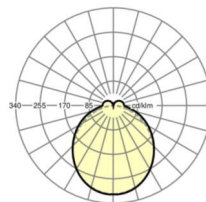

KARAKTERISTIEKEN

Bestelnummer	19475004020
EAN-nummer	4020863403271
CBS-code	94051190
Kenmerken	IP 20, Beschermingsklasse I, ENEC10 VDE, F, HACCP DIN10500/voedsel/IFS-toepassingsgerelateerde geschiktheid/BRC, Indoor, CE
Schokbestendigheidsgraad IK	IK03 (-20°C bis 40°C)
Omgevingstemperatuur	ta -20°C naar 40°C
Garantieperiode	5 jaren
Overheidssubsidieprogramma's	BEG - federale subsidie voor efficiënte gebouwen (alleen geldig voor Duitsland)

ELEKTROTECHNIEK

Voorschakelapparaat	Elektronische driver (1 stuks)
Systeemprestaties	37W
Netspanning	230V/50Hz
Energie-efficiëntieklasse/Lichtbron	D

LICHTTECHNIEK

Uitvoering	LED, Kleurweergave/Lichtkleur CRI ≥ 80 / 4000K
Kleurtolerantie (MacAdam)	3SDCM
Nominale lichtstroom	5682lm
LED Levensduur	50000h L80/B10 (Tq 40°C)
Lichtopbrengst	152lm/W
Stralingshoek	115° (C0) / 110° (C90)
UGR dw./l.	25.5 / 24.9

MECHANIEK

Kleur behuizing	verkeerswit RAL 9016
Maten (LxBxH/DxH)	1531mm x 55mm x 37mm
Gewicht (netto)	2kg
Montagewijze	Montage draagrailstelsysteem, Lichtstructuur

Maten

L	1531 mm	Lengte
B	55 mm	Breedte
H	37 mm	Hoogte

DEEP-LINK

<https://www.regiolux.de/nl/article/19475004020>

Referentie	LED 6000lm 840
ηLB	100 %
Φ ↓/↑	90 % / 10 %
UGR dw./l.	25.5 / 24.9