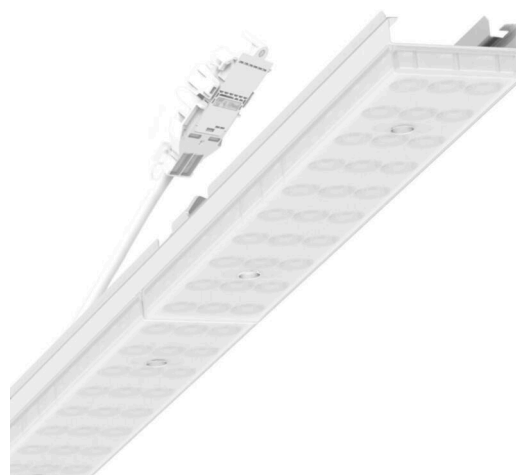

Armatuurunit variabel - Individual.Lens.Optic gesatineerd - direct/indirect diffuus-stralend - visueel doorlopend

Armatuurunit van verzinkt, geprofileerd plaatstaal, oppervlak gecoat met polyesterhars. Gereedschapsloze bevestiging met in het design geïntegreerde druksluitingen waarborgt bescherming tegen diefstal en demontage. Variabel positioneerbaar in de draagrail. Kleur behuizing verkeerswit RAL 9016; Lichtverdeling direct/indirect diffuus stralend via Individual.Lens.Optic van gesatineerde PMMA-kunststof. De individuele lensoptiek zorgt voor hoog montagegemak en is onderhoudsvriendelijk door het gemakkelijk te reinigen oppervlak. Het ritme van de 3-rijige individuele lensoptelling is binnen en over de armatuurunits perfect gecoördineerd en zorgt voor een homogene uitstraling in het pand. Elektrische aansluiting via aansluitkabel 1 m voor variabele positionering van de armatuurunit in de lichtband met 3-polig snelmontage-stekkerdeel met vrije fasevoorkeuze. Ze zijn vervangbaar, maken modernisering mogelijk en verlengen de levensduur van het gehele systeem op een toekomstbestendige manier.

MECHANIEK

Kleur behuizing	verkeerswit RAL 9016
Maten (LxBxH/DxH)	1531mm x 55mm x 37mm
Gewicht (netto)	2kg
Montagewijze	Montage draagrailstelsysteem, Lichtstructuur

Maten

L	1531 mm	Lengte
B	55 mm	Breedte
H	37 mm	Hoogte

DEEP-LINK

<https://www.regiolux.de/nl/article/19475004020>

Referentie	LED 6000lm 840
ηLB	100 %
Φ ↓/↑	90 % / 10 %
UGR dw./l.	25.5 / 24.9