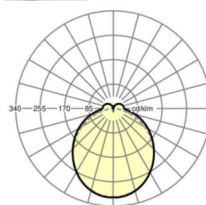

KARAKTERISTIEKEN

Bestelnummer	19475006164
EAN-nummer	4020863408917
CBS-code	94051190
Kenmerken	IP 20, Beschermingsklasse I, ENEC10 VDE, F, HACCP DIN10500/voedsel/IFS-toepassingsgerelateerde geschiktheid/BRC, Indoor, CE
Schokbestendigheidsgraad IK	IK03 (-20°C bis 40°C)
Omgevingstemperatuur	ta -20°C naar 40°C
Bijzondere eigenschappen	Ready for IoT
Garantieperiode	5 jaren
Overheidssubsidieprogramma's	BEG - federale subsidie voor efficiënte gebouwen (alleen geldig voor Duitsland)

ELEKTROTECHNIEK

Voorschakelapparaat	Elektronische driver DALI2 (1 stuk)
Systeemprestaties	37W
Netspanning	230V/50Hz
Aardleeschakelaar(s) (inschakelstroom)	20 stuks/B10, 32 stuks/B16, 33 stuks/C10, 53 stuks/C16
Energie-efficiëntieklasse/Lichtbron	D

LICHTTECHNIEK

Uitvoering	LED, Kleurweergave/Lichtkleur CRI ≥ 80 / 6500K
Kleurtolerantie (MacAdam)	3SDCM
Nominale lichtstroom	5472lm
LED Levensduur	50000h L80/B10 (Tq 40°C)
Lichtopbrengst	146lm/W
Stralingshoek	115° (C0) / 110° (C90)
UGR dw./l.	25.3 / 24.7

MECHANIEK

Kleur behuizing	zwart RAL 9005
Maten (LxBxH/DxH)	1531mm x 55mm x 37mm
Gewicht (netto)	2kg
Montagewijze	Montage draagrailsysteem, Lichtstructuur

Maten

L	1531 mm	Lengte
B	55 mm	Breedte
H	37 mm	Hoogte

DEEP-LINK

<https://www.regiolux.de/nl/article/19475006164>

Referentie	LED 6000lm 865
ηLB	100 %
Φ ↓/↑	90 % / 10 %
UGR dw./l.	25.3 / 24.7