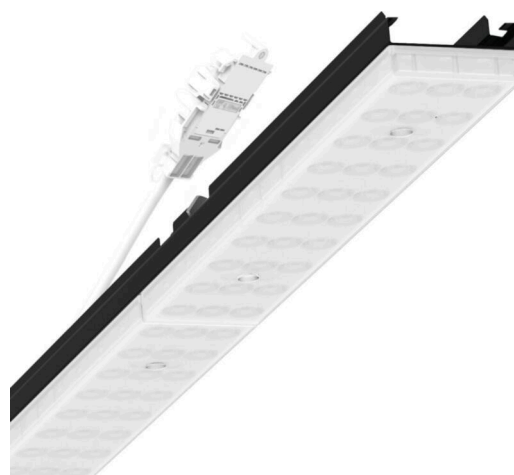

Armatuurunit variabel - Individual.Lens.Optic gesatineerd - direct/indirect diffuus-stralend - visueel doorlopend

Armatuurunit van verzinkt, geprofileerd plaatstaal, oppervlak gecoat met polyesterhars. Gereedschapsloze bevestiging met in het design geïntegreerde druksluitingen waarborgt bescherming tegen diefstal en demontage. Variabel positioneerbaar in de draagrail. Kleur behuizing zwart RAL 9005; Lichtverdeling direct/indirect diffuus stralend via Individual.Lens.Optic van gesatineerde PMMA-kunststof. De individuele lensoptiek zorgt voor hoog montagegemak en is onderhoudsvriendelijk door het gemakkelijk te reinigen oppervlak. Het ritme van de 3-rijige individuele lensoptelling is binnen en over de armatuurunits perfect gecoördineerd en zorgt voor een homogene uitstraling in het pand. Elektrische aansluiting via aansluitkabel 1 m voor variabele positionering van de armatuurunit in de lichtband met 5-polig snelmontage-stekkerdeel met vrije fasevoorkeuze. Ze zijn vervangbaar, maken modernisering mogelijk en verlengen de levensduur van het gehele systeem op een toekomstbestendige manier.

MECHANIEK

Kleur behuizing	zwart RAL 9005
Maten (LxBxH/DxH)	1531mm x 55mm x 37mm
Gewicht (netto)	2kg
Montagewijze	Montage draagrailsysteem, Lichtstructuur

Maten

L	1531 mm	Lengte
B	55 mm	Breedte
H	37 mm	Hoogte

DEEP-LINK

<https://www.regiolux.de/nl/article/19475006164>

Referentie	LED 6000lm 865
ηLB	100 %
Φ ↓/↑	90 % / 10 %
UGR dw./l.	25.3 / 24.7