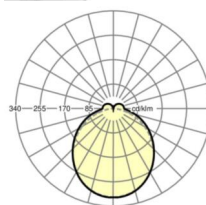

KARAKTERISTIEKEN

Bestelnummer	19475006160
EAN-nummer	4020863408924
CBS-code	94051190
Kenmerken	IP 20, Beschermingsklasse I, ENEC10 VDE, F, HACCP DIN10500/voedsel/IFS-toepassingsgerelateerde geschiktheid/BRC, Indoor, CE
Schokbestendigheidsgraad IK	IK03 (-20°C bis 40°C)
Omgevingstemperatuur	ta -20°C naar 40°C
Bijzondere eigenschappen	Ready for IoT
Garantieperiode	5 jaren
Overheidssubsidieprogramma's	BEG - federale subsidie voor efficiënte gebouwen (alleen geldig voor Duitsland)

ELEKTROTECHNIEK

Voorschakelapparaat	Elektronische driver DALI2 (1 stuk)
Systeemprestaties	37W
Netspanning	230V/50Hz
Aardleeschakelaar(s) (inschakelstroom)	20 stuks/B10, 32 stuks/B16, 33 stuks/C10, 53 stuks/C16
Energie-efficiëntieklasse/Lichtbron	D

LICHTTECHNIEK

Uitvoering	LED, Kleurweergave/Lichtkleur CRI ≥ 80 / 6500K
Kleurtolerantie (MacAdam)	3SDCM
Nominale lichtstroom	5472lm
LED Levensduur	50000h L80/B10 (Tq 40°C)
Lichtopbrengst	146lm/W
Stralingshoek	115° (C0) / 110° (C90)
UGR dw./l.	25.3 / 24.7

MECHANIEK

Kleur behuizing	verkeerswit RAL 9016
Maten (LxBxH/DxH)	1531mm x 55mm x 37mm
Gewicht (netto)	2kg
Montagewijze	Montage draagrailsysteem, Lichtstructuur

Maten

L	1531 mm	Lengte
B	55 mm	Breedte
H	37 mm	Hoogte

DEEP-LINK

<https://www.regiolux.de/nl/article/19475006160>

Referentie	LED 6000lm 865
ηLB	100 %
Φ ↓/↑	90 % / 10 %
UGR dw./l.	25.3 / 24.7