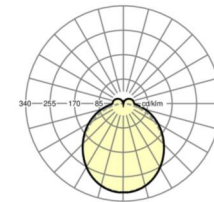

KARAKTERISTIEKEN

Bestelnummer	19475004165
EAN-nummer	4020863403011
CBS-code	94051190
Kenmerken	IP 20, Beschermingsklasse I, ENEC10 VDE, F, HACCP DIN10500/voedsel/IFS-toepassingsgerelateerde geschiktheid/BRC, Indoor, CE
Schokbestendigheidsgraad IK	IK03 (-20°C bis 40°C)
Omgevingstemperatuur	ta -20°C naar 40°C
Garantieperiode	5 jaren
Overheidssubsidieprogramma's	BEG - federale subsidie voor efficiënte gebouwen (alleen geldig voor Duitsland)

ELEKTROTECHNIEK

Voorschakelapparaat	Elektronische driver (1 stuks)
Systeemprestaties	37W
Netspanning	230V/50Hz
Energie-efficiëntieklasse/Lichtbron	D

LICHTTECHNIEK

Uitvoering	LED, Kleurweergave/Lichtkleur CRI ≥ 80 / 6500K
Kleurtolerantie (MacAdam)	3SDCM
Nominale lichtstroom	5472lm
LED Levensduur	50000h L80/B10 (Tq 40°C)
Lichtopbrengst	146lm/W
Stralingshoek	115° (C0) / 110° (C90)
UGR dw./l.	25.3 / 24.7

MECHANIEK

Kleur behuizing	zilvergrijs/wit aluminium RAL 9006/
Maten (LxBxH/DxH)	1531mm x 55mm x 37mm
Gewicht (netto)	2kg
Montagewijze	Montage draagrailstelsysteem, Lichtstructuur

Maten

L	1531 mm	Lengte
B	55 mm	Breedte
H	37 mm	Hoogte

DEEP-LINK

<https://www.regiolux.de/nl/article/19475004165>

Referentie	LED 6000lm 865
ηLB	100 %
Φ ↓/↑	90 % / 10 %
UGR dw./l.	25.3 / 24.7