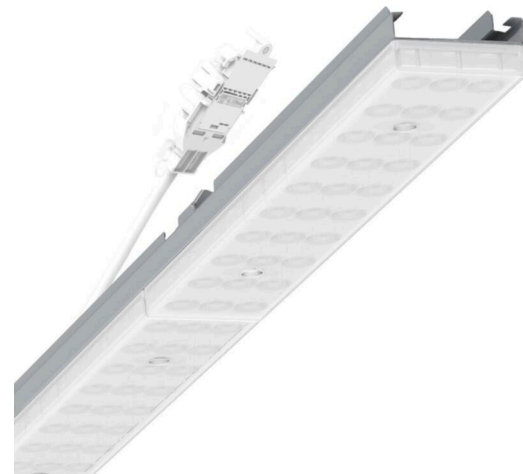

Armatuurunit variabel - Individual.Lens.Optic gesatineerd - direct/indirect diffuus-stralend - visueel doorlopend

Armatuurunit van verzinkt, geprofileerd plaatstaal, oppervlak gecoat met polyesterhars. Gereedschapsloze bevestiging met in het design geïntegreerde druksluitingen waarborgt bescherming tegen diefstal en demontage. Variabel positioneerbaar in de draagrail. Kleur behuizing zilvergrijs/wit aluminium RAL 9006; Lichtverdeling direct/indirect diffuus stralend via Individual.Lens.Optic van gesatineerde PMMA-kunststof. De individuele lensoptiek zorgt voor hoog montagegemak en is onderhoudsvriendelijk door het gemakkelijk te reinigen oppervlak. Het ritme van de 3-rijige individuele lensopstelling is binnen en over de armatuurunits perfect gecoördineerd en zorgt voor een homogene uitstraling in het pand. Elektrische aansluiting via aansluitkabel 1 m voor variabele positionering van de armatuurunit in de lichtband met 3-polig snelmontage-stekkerdeel met vrije fasevoorkeuze. Ze zijn vervangbaar, maken modernisering mogelijk en verlengen de levensduur van het gehele systeem op een toekomstbestendige manier.

MECHANIEK

Kleur behuizing	zilvergrijs/wit aluminium RAL 9006/
Maten (LxBxH/DxH)	1531mm x 55mm x 37mm
Gewicht (netto)	2kg
Montagewijze	Montage draagrailstelsysteem, Lichtstructuur

Maten

L	1531 mm	Lengte
B	55 mm	Breedte
H	37 mm	Hoogte

DEEP-LINK

<https://www.regiolux.de/nl/article/19475004165>

Referentie	LED 6000lm 865
ηLB	100 %
Φ ↓/↑	90 % / 10 %
UGR dw./l.	25.3 / 24.7