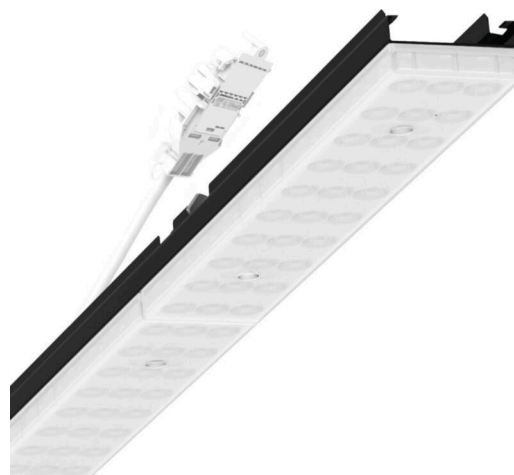

KARAKTERISTIEKEN

Bestelnummer	19475004164
EAN-nummer	4020863403028
CBS-code	94051190
Kenmerken	IP 20, Beschermingsklasse I, ENEC10 VDE, F, HACCP DIN10500/voedsel/IFS-toepassingsgerelateerde geschiktheid/BRC, Indoor, CE
Schokbestendigheidsgraad IK	IK03 (-20°C bis 40°C)
Omgevingstemperatuur	ta -20°C naar 40°C
Garantieperiode	5 jaren
Overheidssubsidieprogramma's	BEG - federale subsidie voor efficiënte gebouwen (alleen geldig voor Duitsland)

ELEKTROTECHNIEK

Voorschakelapparaat	Elektronische driver (1 stuks)
Systeemprestaties	37W
Netspanning	230V/50Hz
Energie-efficiëntieklasse/Lichtbron	D

LICHTTECHNIEK

Uitvoering	LED, Kleurweergave/Lichtkleur CRI ≥ 80 / 6500K
Kleurtolerantie (MacAdam)	3SDCM
Nominale lichtstroom	5472lm
LED Levensduur	50000h L80/B10 (Tq 40°C)
Lichtopbrengst	146lm/W
Stralingshoek	115° (C0) / 110° (C90)
UGR dw./l.	25.3 / 24.7

MECHANIEK

Kleur behuizing	zwart RAL 9005
Maten (LxBxH/DxH)	1531mm x 55mm x 37mm
Gewicht (netto)	2kg
Montagewijze	Montage draagrailstelsysteem, Lichtstructuur

Maten

L	1531 mm	Lengte
B	55 mm	Breedte
H	37 mm	Hoogte

DEEP-LINK

<https://www.regiolux.de/nl/article/19475004164>

Referentie	LED 6000lm 865
η_{LB}	100 %
Φ ↓/↑	90 % / 10 %
UGR dw./l.	25.3 / 24.7