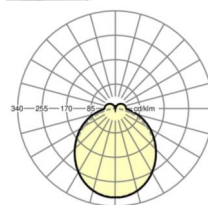

KARAKTERISTIEKEN

Bestelnummer	19475004160
EAN-nummer	4020863403035
CBS-code	94051190
Kenmerken	IP 20, Beschermingsklasse I, ENEC10 VDE, F, HACCP DIN10500/voedsel/IFS-toepassingsgerelateerde geschiktheid/BRC, Indoor, CE
Schokbestendighedsgraad IK	IK03 (-20°C bis 40°C)
Omgevingstemperatuur	ta -20°C naar 40°C
Garantieperiode	5 jaren
Overheidssubsidieprogramma's	BEG - federale subsidie voor efficiënte gebouwen (alleen geldig voor Duitsland)

ELEKTROTECHNIEK

Voorschakelapparaat	Elektronische driver (1 stuks)
Systeemprestaties	37W
Netspanning	230V/50Hz
Energie-efficiëntieklasse/Lichtbron	D

LICHTTECHNIEK

Uitvoering	LED, Kleurweergave/Lichtkleur CRI ≥ 80 / 6500K
Kleurtolerantie (MacAdam)	3SDCM
Nominale lichtstroom	5472lm
LED Levensduur	50000h L80/B10 (Tq 40°C)
Lichtopbrengst	146lm/W
Stralingshoek	115° (C0) / 110° (C90)
UGR dw./l.	25.3 / 24.7

MECHANIEK

Kleur behuizing	verkeerswit RAL 9016
Maten (LxBxH/DxH)	1531mm x 55mm x 37mm
Gewicht (netto)	2kg
Montagewijze	Montage draagrailstelsysteem, Lichtstructuur

Maten

L	1531 mm	Lengte
B	55 mm	Breedte
H	37 mm	Hoogte

DEEP-LINK

<https://www.regiolux.de/nl/article/19475004160>

Referentie	LED 6000lm 865
ηLB	100 %
Φ ↓/↑	90 % / 10 %
UGR dw./l.	25.3 / 24.7