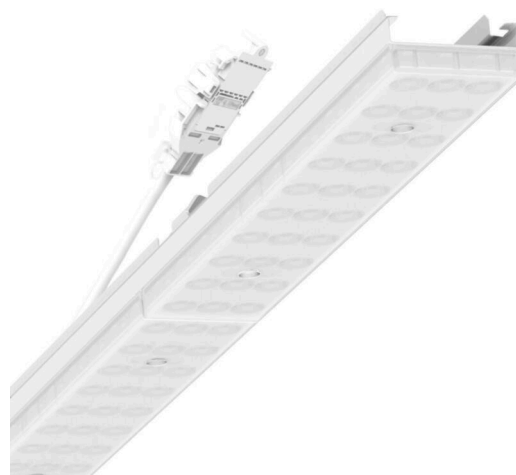

KARAKTERISTIEKEN

Bestelnummer	19475004240
EAN-nummer	4020863402922
CBS-code	94051190
Kenmerken	IP 20, Beschermingsklasse I, ENEC10 VDE, F, HACCP DIN10500/voedsel/IFS-toepassingsgerelateerde geschiktheid/BRC, Indoor, CE
Schokbestendigheidsgraad IK	IK03 (-20°C bis 30°C)
Omgevingstemperatuur	ta -20°C naar 30°C
Garantieperiode	5 jaren
Overheidssubsidieprogramma's	BEG - federale subsidie voor efficiënte gebouwen (alleen geldig voor Duitsland)

ELEKTROTECHNIEK

Voorschakelapparaat	Elektronische multilumen-driver, 16-stappen (1 stuks)
Systeemprestaties	53W-30W
Netspanning	230V/50Hz
Aardlekschakelaar(s) (inschakelstroom)	18 stuks/B10, 30 stuks/B16, 31 stuks/C10, 51 stuks/C16
Energie-efficiëntieklasse/Lichtbron	D

DEEP-LINK

<https://www.regiolux.de/nl/article/19475004240>

Referentie	LED 7400lm/53W 865
ηLB	100 %
Φ ↓/↑	90 % / 10 %
UGR dw./l.	26,4 / 25,8