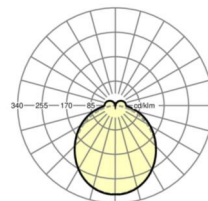

KARAKTERISTIEKEN

Bestelnummer	19475004240
EAN-nummer	4020863402922
CBS-code	94051190
Kenmerken	IP 20, Beschermingsklasse I, ENEC10 VDE, F, HACCP DIN10500/voedsel/IFS-toepassingsgerelateerde geschiktheid/BRC, Indoor, CE
Schokbestendigheidsgraad IK	IK03 (-20°C bis 30°C)
Omgevingstemperatuur	ta -20°C naar 30°C
Garantieperiode	5 jaren
Overheidssubsidieprogramma's	BEG - federale subsidie voor efficiënte gebouwen (alleen geldig voor Duitsland)

ELEKTROTECHNIEK

Voorschakelapparaat	Elektronische multilumen-driver, 16-stappen (1 stuks)
Systeemprestaties	53W-30W
Netspanning	230V/50Hz
Aardlekschakelaar(s) (inschakelstroom)	18 stuks/B10, 30 stuks/B16, 31 stuks/C10, 51 stuks/C16
Energie-efficiëntieklasse/Lichtbron	D

DEEP-LINK

<https://www.regiolux.de/nl/article/19475004240>

Referentie	LED 7400lm/53W 865
ηLB	100 %
Φ ↓/↑	90 % / 10 %
UGR dw./l.	26,4 / 25,8