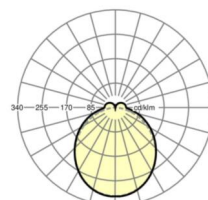

KARAKTERISTIEKEN

Bestelnummer	19475004220
EAN-nummer	4020863402946
CBS-code	94051190
Kenmerken	IP 20, Beschermingsklasse I, ENEC10 VDE, F, HACCP DIN10500/voedsel/IFS-toepassingsgerelateerde geschiktheid/BRC, Indoor, CE
Schokbestendigheidsgraad IK	IK03 (-20°C bis 30°C)
Omgevingstemperatuur	ta -20°C naar 30°C
Garantieperiode	5 jaren
Overheidssubsidieprogramma's	BEG - federale subsidie voor efficiënte gebouwen (alleen geldig voor Duitsland)

ELEKTROTECHNIEK

Voorschakelapparaat	Elektronische multilumen-driver, 16-stappen (1 stuks)
Systeemprestaties	53W-30W
Netspanning	230V/50Hz
Aardlekschakelaar(s) (inschakelstroom)	18 stuks/B10, 30 stuks/B16, 31 stuks/C10, 51 stuks/C16
Energie-efficiëntieklasse/Lichtbron	D

DEEP-LINK

<https://www.regiolux.de/nl/article/19475004220>

Referentie	LED 7700lm/53W 840
ηLB	100 %
Φ ↓/↑	90 % / 10 %
UGR dw./l.	26.5 / 25.9