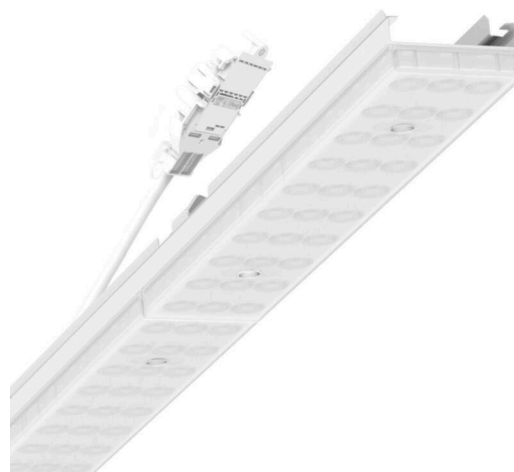

KARAKTERISTIEKEN

Bestelnummer	19475004220
EAN-nummer	4020863402946
CBS-code	94051190
Kenmerken	IP 20, Beschermingsklasse I, ENEC10 VDE, F, HACCP DIN10500/voedsel/IFS-toepassingsgerelateerde geschiktheid/BRC, Indoor, CE
Schokbestendigheidsgraad IK	IK03 (-20°C bis 30°C)
Omgevingstemperatuur	ta -20°C naar 30°C
Garantieperiode	5 jaren
Overheidssubsidieprogramma's	BEG - federale subsidie voor efficiënte gebouwen (alleen geldig voor Duitsland)

ELEKTROTECHNIEK

Voorschakelapparaat	Elektronische multilumen-driver, 16-stappen (1 stuks)
Systeemprestaties	53W-30W
Netspanning	230V/50Hz
Aardlekschakelaar(s) (inschakelstroom)	18 stuks/B10, 30 stuks/B16, 31 stuks/C10, 51 stuks/C16
Energie-efficiëntieklasse/Lichtbron	D

DEEP-LINK

<https://www.regiolux.de/nl/article/19475004220>

Referentie	LED 7700lm/53W 840
ηLB	100 %
Φ ↓/↑	90 % / 10 %
UGR dw./l.	26.5 / 25.9