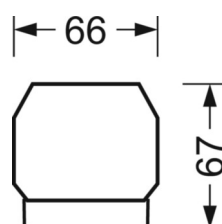

Armatuurunit variabel - Individual.Lens.Optic gesatineerd - direct/indirect diffuus-stralend - visueel doorlopend

Armatuurunit van verzinkt, geprofileerd plaatstaal, oppervlak gecoat met polyesterhars. Gereedschapsloze bevestiging met in het design geïntegreerde druksluitingen waarborgt bescherming tegen diefstal en demontage. Variabel positioneerbaar in de draagrail. Kleur behuizing verkeerswit RAL 9016; Lichtverdeling direct/indirect diffuus stralend via Individual.Lens.Optic van gesatineerde PMMA-kunststof. De individuele lensoptiek zorgt voor hoog montagegemak en is onderhoudsvriendelijk door het gemakkelijk te reinigen oppervlak. Het ritme van de 3-rijige individuele lensopstelling is binnen en over de armatuurunits perfect gecoördineerd en zorgt voor een homogene uitstraling in het pand. Elektrische aansluiting via aansluitkabel 1 m voor variabele positionering van de armatuurunit in de lichtband met 3-polig snelmontage-stekkerdeel met vrije fasevoorkeuze. De armatuurunit is via de multilumen-driver variabel in stappen in te stellen (standaardinstelling: maximale lumen output). Ze zijn vervangbaar, maken modernisering mogelijk en verlengen de levensduur van het gehele systeem op een toekomstbestendige manier.

KARAKTERISTIEKEN

Bestelnummer	19475004220
EAN-nummer	4020863402946
CBS-code	94051190
Kenmerken	IP 20, Beschermingsklasse I, ENEC10 VDE, F, HACCP DIN10500/voedsel/IFS-toepassingsgerelateerde geschiktheid/BRC, Indoor, CE
Schokbestendigheidsgraad IK	IK03 (-20°C bis 30°C)
Omgevingstemperatuur	ta -20°C naar 30°C
Garantieperiode	5 jaren
Overheidssubsidieprogramma's	BEG - federale subsidie voor efficiënte gebouwen (alleen geldig voor Duitsland)

ELEKTROTECHNIEK