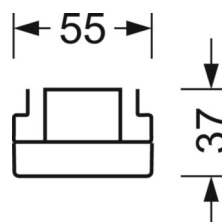

DEEP-LINK

<https://www.regiolux.de/nl/article/19475004220>

Referentie	LED 7700lm/53W 840
ηLB	100 %
Φ ↓/↑	90 % / 10 %
UGR dw./l.	26.5 / 25.9

LICHTTECHNIEK

Uitvoering	LED, Kleurweergave/Lichtkleur CRI ≥ 80 / 4000K
Kleurtolerantie (MacAdam)	3SDCM
Nominale lichtstroom/schakelstappen (EDM)	7700lm/53W, 7500lm/52W, 7300lm/50W, 7100lm/48W, 6900lm/47W, 6700lm/45W, 6500lm/44W, 6300lm/42W, 6100lm/41W, 5800lm/39W, 5600lm/37W, 5400lm/36W, 5200lm/34W, 5000lm/33W, 4800lm/31W, 4600lm/30W
LED Levensduur	50000h L80/B10 (Tq 30°C)
Lichtopbrengst	157lm/W-144lm/W
Stralingshoek	115° (C0) / 110° (C90)
UGR dw./l.	26.5 / 25.9 (53W)

MECHANIEK

Kleur behuizing	verkeerswit RAL 9016
Maten (LxBxH/DxH)	1531mm x 55mm x 37mm
Gewicht (netto)	2kg
Montagewijze	Montage draagrailsysteem, Lichtstructuur

Maten

L	1531 mm	Lengte
B	55 mm	Breedte
H	37 mm	Hoogte