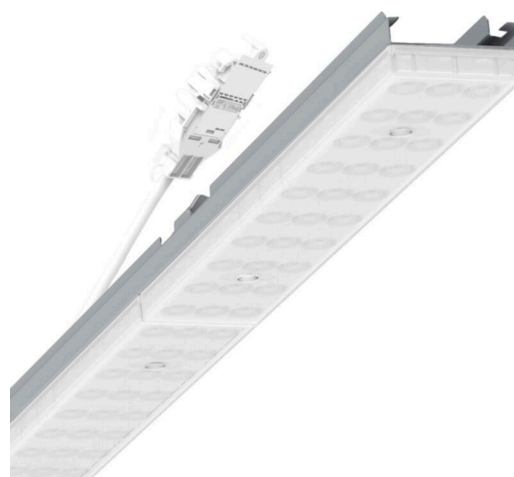

Armatuurunit variabel - Individual.Lens.Optic gesatineerd - direct/indirect diffuus-stralend - visueel doorlopend

Armatuurunit van verzinkt, geprofileerd plaatstaal, oppervlak gecoat met polyesterhars. Gereedschapsloze bevestiging met in het design geïntegreerde druksluitingen waarborgt bescherming tegen diefstal en demontage. Variabel positioneerbaar in de draagrail. Kleur behuizing zilvergrijs/wit aluminium RAL 9006; Lichtverdeling direct/indirect diffuus stralend via Individual.Lens.Optic van gesatineerde PMMA-kunststof. De individuele lensoptiek zorgt voor hoog montagegemak en is onderhoudsvriendelijk door het gemakkelijk te reinigen oppervlak. Het ritme van de 3-rijige individuele lensopstelling is binnen en over de armatuurunits perfect gecoördineerd en zorgt voor een homogene uitstraling in het pand. Elektrische aansluiting via aansluitkabel 1 m voor variabele positionering van de armatuurunit in de lichtband met 5-polig snelmontage-stekkerdeel met vrije fasevoorkeuze. Ze zijn vervangbaar, maken modernisering mogelijk en verlengen de levensduur van het gehele systeem op een toekomstbestendige manier.

MECHANIEK

Kleur behuizing	zilvergrijs/wit aluminium RAL 9006/
Maten (LxBxH/DxH)	1531mm x 55mm x 37mm
Gewicht (netto)	2kg
Montagewijze	Montage draagrailsysteem, Lichtstructuur

Maten

L	1531 mm	Lengte
B	55 mm	Breedte
H	37 mm	Hoogte

DEEP-LINK

<https://www.regiolux.de/nl/article/19475006105>

Referentie	LED 8000lm 830
ηLB	100 %
Φ ↓/↑	90 % / 10 %
UGR dw./l.	26.3 / 25.7