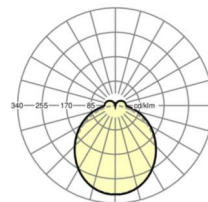

KARAKTERISTIEKEN

Bestelnummer	19475006105
EAN-nummer	4020863408993
CBS-code	94051190
Kenmerken	IP 20, Beschermingsklasse I, ENEC10 VDE, F, HACCP DIN10500/voedsel/IFS-toepassingsgerelateerde geschiktheid/BRC, Indoor, CE
Schokbestendigheidsgraad IK	IK03 (-20°C bis 35°C)
Omgevingstemperatuur	ta -20°C naar 35°C
Bijzondere eigenschappen	Ready for IoT
Garantieperiode	5 jaren

ELEKTROTECHNIEK

Voorschakelapparaat	Elektronische driver DALI2 (1 stuk(s))
Systeemprestaties	53W
Netspanning	230V/50Hz
Aardleischakelaar(s) (inschakelstroom)	13 stuks/B10, 21 stuks/B16, 21 stuks/C10, 35 stuks/C16
Energie-efficiëntieklasse/Lichtbron	E

LICHTTECHNIEK

Uitvoering	LED, Kleurweergave/Lichtkleur CRI ≥ 80 / 3000K
Kleurtolerantie (MacAdam)	3SDCM
Nominale lichtstroom	7137lm
LED Levensduur	50000h L80/B10 (Tq 35°C)
Lichtopbrengst	134lm/W
Stralingshoek	115° (C0) / 110° (C90)
UGR dw./l.	26.3 / 25.7

MECHANIEK

Kleur behuizing	zilvergrijs/wit aluminium RAL 9006/
Maten (LxBxH/DxH)	1531mm x 55mm x 37mm
Gewicht (netto)	2kg
Montagewijze	Montage draagrailsysteem, Lichtstructuur

Maten

L	1531 mm	Lengte
B	55 mm	Breedte
H	37 mm	Hoogte

DEEP-LINK

<https://www.regiolux.de/nl/article/19475006105>

Referentie	LED 8000lm 830
ηLB	100 %
Φ ↓/↑	90 % / 10 %
UGR dw./l.	26.3 / 25.7