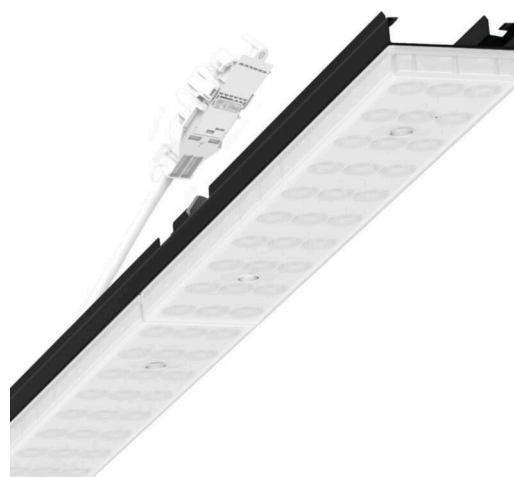

Armatuurunit variabel - Individual.Lens.Optic gesatineerd - direct/indirect diffuus-stralend - visueel doorlopend

Armatuurunit van verzinkt, geprofileerd plaatstaal, oppervlak gecoat met polyesterhars. Gereedschapsloze bevestiging met in het design geïntegreerde druksluitingen waarborgt bescherming tegen diefstal en demontage. Variabel positioneerbaar in de draagrail. Kleur behuizing zwart RAL 9005; Lichtverdeling direct/indirect diffuus stralend via Individual.Lens.Optic van gesatineerde PMMA-kunststof. De individuele lensoptiek zorgt voor hoog montagegemak en is onderhoudsvriendelijk door het gemakkelijk te reinigen oppervlak. Het ritme van de 3-rijige individuele lensoptelling is binnen en over de armatuurunits perfect gecoördineerd en zorgt voor een homogene uitstraling in het pand. Elektrische aansluiting via aansluitkabel 1 m voor variabele positionering van de armatuurunit in de lichtband met 5-polig snelmontage-stekkerdeel met vrije fasevoorkeuze. Ze zijn vervangbaar, maken modernisering mogelijk en verlengen de levensduur van het gehele systeem op een toekomstbestendige manier.

## MECHANIEK

Kleur behuizing	zwart RAL 9005
Maten (LxBxH/DxH)	1531mm x 55mm x 37mm
Gewicht (netto)	2kg
Montagewijze	Montage draagrailstelsysteem, Lichtstructuur

## Maten

L	1531 mm	Lengte
B	55 mm	Breedte
H	37 mm	Hoogte

## DEEP-LINK

<https://www.regiolux.de/nl/article/19475006104>

Referentie	LED 8000lm 830
ηLB	100 %
Φ ↓/↑	90 % / 10 %
UGR dw./l.	26.3 / 25.7