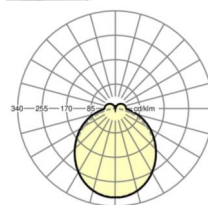

KARAKTERISTIEKEN

Bestelnummer	19475006100
EAN-nummer	4020863409013
CBS-code	94051190
Kenmerken	IP 20, Beschermingsklasse I, ENEC10 VDE, F, HACCP DIN10500/voedsel/IFS-toepassingsgerelateerde geschiktheid/BRC, Indoor, CE
Schokbestendigheidsgraad IK	IK03 (-20°C bis 35°C)
Omgevingstemperatuur	ta -20°C naar 35°C
Bijzondere eigenschappen	Ready for IoT
Garantieperiode	5 jaren

ELEKTROTECHNIEK

Voorschakelapparaat	Elektronische driver DALI2 (1 stuk(s))
Systeemprestaties	53W
Netspanning	230V/50Hz
Aardleischakelaar(s) (inschakelstroom)	13 stuks/B10, 21 stuks/B16, 21 stuks/C10, 35 stuks/C16
Energie-efficiëntieklasse/Lichtbron	E

LICHTTECHNIEK

Uitvoering	LED, Kleurweergave/Lichtkleur CRI ≥ 80 / 3000K
Kleurtolerantie (MacAdam)	3SDCM
Nominale lichtstroom	7137lm
LED Levensduur	50000h L80/B10 (Tq 35°C)
Lichtopbrengst	134lm/W
Stralingshoek	115° (C0) / 110° (C90)
UGR dw./l.	26.3 / 25.7

MECHANIEK

Kleur behuizing	verkeerswit RAL 9016
Maten (LxBxH/DxH)	1531mm x 55mm x 37mm
Gewicht (netto)	2kg
Montagewijze	Montage draagrailstelsysteem, Lichtstructuur

Maten

L	1531 mm	Lengte
B	55 mm	Breedte
H	37 mm	Hoogte

DEEP-LINK

<https://www.regiolux.de/nl/article/19475006100>

Referentie	LED 8000lm 830
ηLB	100 %
Φ ↓/↑	90 % / 10 %
UGR dw./l.	26.3 / 25.7