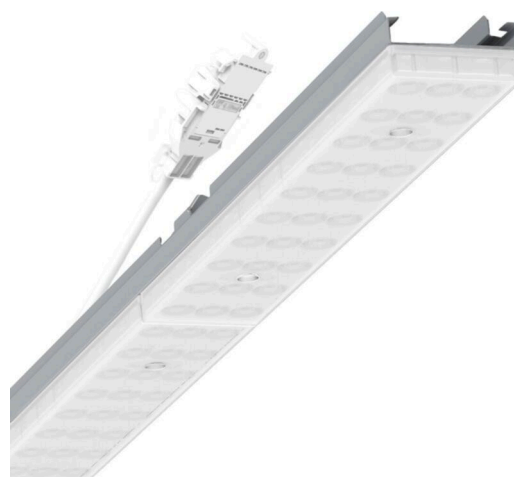

Armatuurunit variabel - Individual.Lens.Optic gesatineerd - direct/indirect diffuus-stralend - visueel doorlopend

Armatuurunit van verzinkt, geprofileerd plaatstaal, oppervlak gecoat met polyesterhars. Gereedschapsloze bevestiging met in het design geïntegreerde druksluitingen waarborgt bescherming tegen diefstal en demontage. Variabel positioneerbaar in de draagrail. Kleur behuizing zilvergrijs/wit aluminium RAL 9006; Lichtverdeling direct/indirect diffuus stralend via Individual.Lens.Optic van gesatineerde PMMA-kunststof. De individuele lensoptiek zorgt voor hoog montagegemak en is onderhoudsvriendelijk door het gemakkelijk te reinigen oppervlak. Het ritme van de 3-rijige individuele lensopstelling is binnen en over de armatuurunits perfect gecoördineerd en zorgt voor een homogene uitstraling in het pand. Elektrische aansluiting via aansluitkabel 1 m voor variabele positionering van de armatuurunit in de lichtband met 3-polig snelmontage-stekkerdeel met vrije fasevoorzeker. Ze zijn vervangbaar, maken modernisering mogelijk en verlengen de levensduur van het gehele systeem op een toekomstbestendige manier.

MECHANIEK

Kleur behuizing	zilvergrijs/wit aluminium RAL 9006/
Maten (LxBxH/DxH)	1531mm x 55mm x 37mm
Gewicht (netto)	2kg
Montagewijze	Montage draagrailstelsysteem, Lichtstructuur

Maten

L	1531 mm	Lengte
B	55 mm	Breedte
H	37 mm	Hoogte

DEEP-LINK

<https://www.regiolux.de/nl/article/19475004105>

Referentie	LED 8000lm 830
ηLB	100 %
Φ ↓/↑	90 % / 10 %
UGR dw./l.	26.3 / 25.7