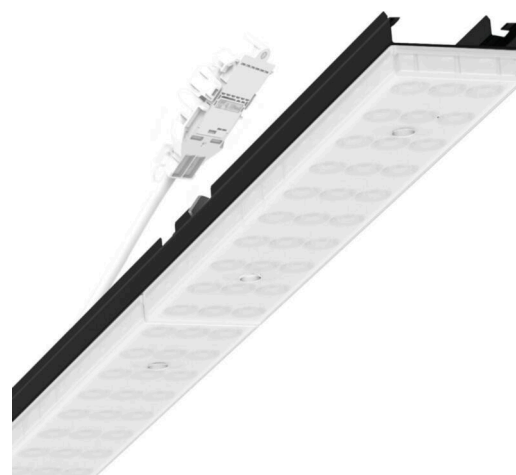

Armatuurunit variabel - Individual.Lens.Optic gesatineerd - direct/indirect diffuus-stralend - visueel doorlopend

Armatuurunit van verzinkt, geprofileerd plaatstaal, oppervlak gecoat met polyesterhars. Gereedschapsloze bevestiging met in het design geïntegreerde druksluitingen waarborgt bescherming tegen diefstal en demontage. Variabel positioneerbaar in de draagrail. Kleur behuizing zwart RAL 9005; Lichtverdeling direct/indirect diffuus stralend via Individual.Lens.Optic van gesatineerde PMMA-kunststof. De individuele lensoptiek zorgt voor hoog montagegemak en is onderhoudsvriendelijk door het gemakkelijk te reinigen oppervlak. Het ritme van de 3-rijige individuele lensopstelling is binnen en over de armatuurunits perfect gecoördineerd en zorgt voor een homogene uitstraling in het pand. Elektrische aansluiting via aansluitkabel 1 m voor variabele positionering van de armatuurunit in de lichtband met 3-polig snelmontage-stekkerdeel met vrije fasevoorkeuze. Ze zijn vervangbaar, maken modernisering mogelijk en verlengen de levensduur van het gehele systeem op een toekomstbestendige manier.

MECHANIEK

Kleur behuizing	zwart RAL 9005
Maten (LxBxH/DxH)	1531mm x 55mm x 37mm
Gewicht (netto)	2kg
Montagewijze	Montage draagrailstelsysteem, Lichtstructuur

Maten

L	1531 mm	Lengte
B	55 mm	Breedte
H	37 mm	Hoogte

DEEP-LINK

<https://www.regiolux.de/nl/article/19475004104>

Referentie	LED 8000lm 830
ηLB	100 %
Φ ↓/↑	90 % / 10 %
UGR dw./l.	26.3 / 25.7