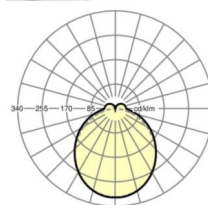

KARAKTERISTIEKEN

Bestelnummer	19475004104
EAN-nummer	4020863403110
CBS-code	94051190
Kenmerken	IP 20, Beschermingsklasse I, ENEC10 VDE, F, HACCP DIN10500/voedsel/IFS-toepassingsgerelateerde geschiktheid/BRC, Indoor, CE
Schokbestendigheidsgraad IK	IK03 (-20°C bis 35°C)
Omgevingstemperatuur	ta -20°C naar 35°C
Garantieperiode	5 jaren

ELEKTROTECHNIEK

Voorschakelapparaat	Elektronische driver (1 stuks)
Systeemprestaties	53W
Netspanning	230V/50Hz
Energie-efficiëntieklasse/Lichtbron	E

LICHTTECHNIEK

Uitvoering	LED, Kleurweergave/Lichtkleur CRI ≥ 80 / 3000K
Kleurtolerantie (MacAdam)	3SDCM
Nominale lichtstroom	7137lm
LED Levensduur	50000h L80/B10 (Tq 35°C)
Lichtopbrengst	134lm/W
Stralingshoek	115° (C0) / 110° (C90)
UGR dw./l.	26.3 / 25.7

MECHANIEK

Kleur behuizing	zwart RAL 9005
Maten (LxBxH/DxH)	1531mm x 55mm x 37mm
Gewicht (netto)	2kg
Montagewijze	Montage draagrailstelsysteem, Lichtstructuur

Maten

L	1531 mm	Lengte
B	55 mm	Breedte
H	37 mm	Hoogte

DEEP-LINK

<https://www.regiolux.de/nl/article/19475004104>

Referentie	LED 8000lm 830
ηLB	100 %
Φ ↓/↑	90 % / 10 %
UGR dw./l.	26.3 / 25.7