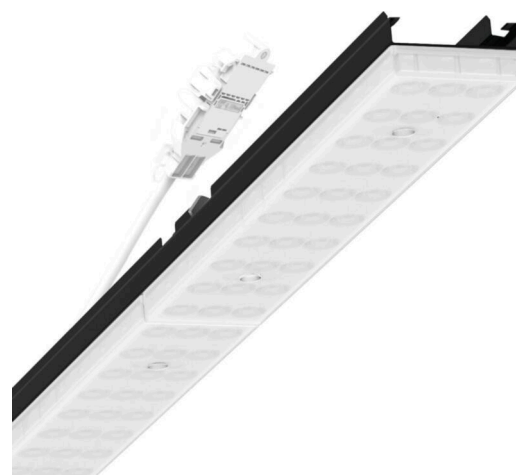

Armatuurunit variabel - Individual.Lens.Optic gesatineerd - direct/indirect diffuus-stralend - visueel doorlopend

Armatuurunit van verzinkt, geprofileerd plaatstaal, oppervlak gecoat met polyesterhars. Gereedschapsloze bevestiging met in het design geïntegreerde druksluitingen waarborgt bescherming tegen diefstal en demontage. Variabel positioneerbaar in de draagrail. Kleur behuizing zwart RAL 9005; Lichtverdeling direct/indirect diffuus stralend via Individual.Lens.Optic van gesatineerde PMMA-kunststof. De individuele lensoptiek zorgt voor hoog montagegemak en is onderhoudsvriendelijk door het gemakkelijk te reinigen oppervlak. Het ritme van de 3-rijige individuele lensoptelling is binnen en over de armatuurunits perfect gecoördineerd en zorgt voor een homogene uitstraling in het pand. Elektrische aansluiting via aansluitkabel 1 m voor variabele positionering van de armatuurunit in de lichtband met 5-polig snelmontage-stekkerdeel met vrije fasevoorkeuze. Ze zijn vervangbaar, maken modernisering mogelijk en verlengen de levensduur van het gehele systeem op een toekomstbestendige manier.

MECHANIEK

Kleur behuizing	zwart RAL 9005
Maten (LxBxH/DxH)	1531mm x 55mm x 37mm
Gewicht (netto)	2kg
Montagewijze	Montage draagrailsysteem, Lichtstructuur

Maten

L	1531 mm	Lengte
B	55 mm	Breedte
H	37 mm	Hoogte

DEEP-LINK

<https://www.regiolux.de/nl/article/19475006034>

Referentie	LED 8000lm 840
ηLB	100 %
Φ ↓/↑	90 % / 10 %
UGR dw./l.	26.5 / 25.9