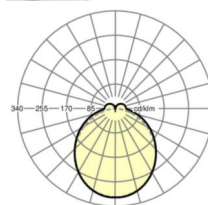

KARAKTERISTIEKEN

Bestelnummer	19475006034
EAN-nummer	4020863409129
CBS-code	94051190
Kenmerken	IP 20, Beschermingsklasse I, ENEC10 VDE, F, HACCP DIN10500/voedsel/IFS-toepassingsgerelateerde geschiktheid/BRC, Indoor, CE
Schokbestendigheidsgraad IK	IK03 (-20°C bis 35°C)
Omgevingstemperatuur	ta -20°C naar 35°C
Bijzondere eigenschappen	Ready for IoT
Garantieperiode	5 jaren
Overheidssubsidieprogramma's	BEG - federale subsidie voor efficiënte gebouwen (alleen geldig voor Duitsland)

ELEKTROTECHNIEK

Voorschakelapparaat	Elektronische driver DALI2 (1 stuk)
Systeemprestaties	53W
Netspanning	230V/50Hz
Aardleeschakelaar(s) (inschakelstroom)	13 stuks/B10, 21 stuks/B16, 21 stuks/C10, 35 stuks/C16
Energie-efficiëntieklasse/Lichtbron	D

LICHTTECHNIEK

Uitvoering	LED, Kleurweergave/Lichtkleur CRI ≥ 80 / 4000K
Kleurtolerantie (MacAdam)	3SDCM
Nominale lichtstroom	7666lm
LED Levensduur	50000h L80/B10 (Tq 35°C)
Lichtopbrengst	144lm/W
Stralingshoek	115° (C0) / 110° (C90)
UGR dw./l.	26.5 / 25.9

MECHANIEK

Kleur behuizing	zwart RAL 9005
Maten (LxBxH/DxH)	1531mm x 55mm x 37mm
Gewicht (netto)	2kg
Montagewijze	Montage draagrailsysteem, Lichtstructuur

Maten

L	1531 mm	Lengte
B	55 mm	Breedte
H	37 mm	Hoogte

DEEP-LINK

<https://www.regiolux.de/nl/article/19475006034>

Referentie	LED 8000lm 840
ηLB	100 %
Φ ↓/↑	90 % / 10 %
UGR dw./l.	26.5 / 25.9