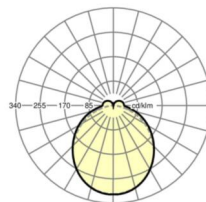

KARAKTERISTIEKEN

Bestelnummer	19475006030
EAN-nummer	4020863409136
CBS-code	94051190
Kenmerken	IP 20, Beschermingsklasse I, ENEC10 VDE, F, HACCP DIN10500/voedsel/IFS-toepassingsgerelateerde geschiktheid/BRC, Indoor, CE
Schokbestendigheidsgraad IK	IK03 (-20°C bis 35°C)
Omgevingstemperatuur	ta -20°C naar 35°C
Bijzondere eigenschappen	Ready for IoT
Garantieperiode	5 jaren
Overheidssubsidieprogramma's	BEG - federale subsidie voor efficiënte gebouwen (alleen geldig voor Duitsland)

ELEKTROTECHNIEK

Voorschakelapparaat	Elektronische driver DALI2 (1 stuk)
Systeemprestaties	53W
Netspanning	230V/50Hz
Aardleeschakelaar(s) (inschakelstroom)	13 stuks/B10, 21 stuks/B16, 21 stuks/C10, 35 stuks/C16
Energie-efficiëntieklasse/Lichtbron	D

LICHTTECHNIEK

Uitvoering	LED, Kleurweergave/Lichtkleur CRI ≥ 80 / 4000K
Kleurtolerantie (MacAdam)	3SDCM
Nominale lichtstroom	7666lm
LED Levensduur	50000h L80/B10 (Tq 35°C)
Lichtopbrengst	144lm/W
Stralingshoek	115° (C0) / 110° (C90)
UGR dw./l.	26.5 / 25.9

MECHANIEK

Kleur behuizing	verkeerswit RAL 9016
Maten (LxBxH/DxH)	1531mm x 55mm x 37mm
Gewicht (netto)	2kg
Montagewijze	Montage draagrailsysteem, Lichtstructuur

Maten

L	1531 mm	Lengte
B	55 mm	Breedte
H	37 mm	Hoogte

DEEP-LINK

<https://www.regiolux.de/nl/article/19475006030>

Referentie	LED 8000lm 840
ηLB	100 %
Φ ↓/↑	90 % / 10 %
UGR dw./l.	26.5 / 25.9