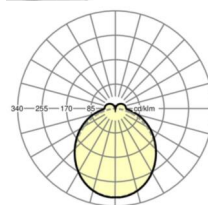

KARAKTERISTIEKEN

Bestelnummer	19475004035
EAN-nummer	4020863403226
CBS-code	94051190
Kenmerken	IP 20, Beschermingsklasse I, ENEC10 VDE, F, HACCP DIN10500/voedsel/IFS-toepassingsgerelateerde geschiktheid/BRC, Indoor, CE
Schokbestendigheidsgraad IK	IK03 (-20°C bis 35°C)
Omgevingstemperatuur	ta -20°C naar 35°C
Garantieperiode	5 jaren
Overheidssubsidieprogramma's	BEG - federale subsidie voor efficiënte gebouwen (alleen geldig voor Duitsland)

ELEKTROTECHNIEK

Voorschakelapparaat	Elektronische driver (1 stuks)
Systeemprestaties	53W
Netspanning	230V/50Hz
Energie-efficiëntieklasse/Lichtbron	D

LICHTTECHNIEK

Uitvoering	LED, Kleurweergave/Lichtkleur CRI ≥ 80 / 4000K
Kleurtolerantie (MacAdam)	3SDCM
Nominale lichtstroom	7666lm
LED Levensduur	50000h L80/B10 (Tq 35°C)
Lichtopbrengst	144lm/W
Stralingshoek	115° (C0) / 110° (C90)
UGR dw./l.	26.5 / 25.9

MECHANIEK

Kleur behuizing	zilvergrijs/wit aluminium RAL 9006/
Maten (LxBxH/DxH)	1531mm x 55mm x 37mm
Gewicht (netto)	2kg
Montagewijze	Montage draagrailstelsysteem, Lichtstructuur

Maten

L	1531 mm	Lengte
B	55 mm	Breedte
H	37 mm	Hoogte

DEEP-LINK

<https://www.regiolux.de/nl/article/19475004035>

Referentie	LED 8000lm 840
ηLB	100 %
Φ ↓/↑	90 % / 10 %
UGR dw./l.	26.5 / 25.9