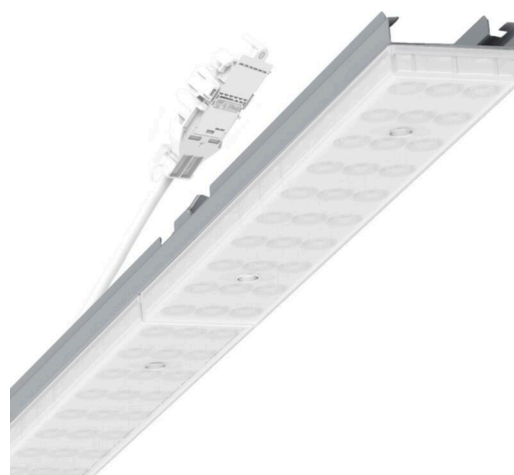

Armatuurunit variabel - Individual.Lens.Optic gesatineerd - direct/indirect diffuus-stralend - visueel doorlopend

Armatuurunit van verzinkt, geprofileerd plaatstaal, oppervlak gecoat met polyesterhars. Gereedschapsloze bevestiging met in het design geïntegreerde druksluitingen waarborgt bescherming tegen diefstal en demontage. Variabel positioneerbaar in de draagrail. Kleur behuizing zilvergrijs/wit aluminium RAL 9006; Lichtverdeling direct/indirect diffuus stralend via Individual.Lens.Optic van gesatineerde PMMA-kunststof. De individuele lensoptiek zorgt voor hoog montagegemak en is onderhoudsvriendelijk door het gemakkelijk te reinigen oppervlak. Het ritme van de 3-rijige individuele lensopstelling is binnen en over de armatuurunits perfect gecoördineerd en zorgt voor een homogene uitstraling in het pand. Elektrische aansluiting via aansluitkabel 1 m voor variabele positionering van de armatuurunit in de lichtband met 3-polig snelmontage-stekkerdeel met vrije fasevoorkeuze. Ze zijn vervangbaar, maken modernisering mogelijk en verlengen de levensduur van het gehele systeem op een toekomstbestendige manier.

MECHANIEK

Kleur behuizing	zilvergrijs/wit aluminium RAL 9006/
Maten (LxBxH/DxH)	1531mm x 55mm x 37mm
Gewicht (netto)	2kg
Montagewijze	Montage draagrailstelsysteem, Lichtstructuur

Maten

L	1531 mm	Lengte
B	55 mm	Breedte
H	37 mm	Hoogte

DEEP-LINK

<https://www.regiolux.de/nl/article/19475004035>

Referentie	LED 8000lm 840
ηLB	100 %
Φ ↓/↑	90 % / 10 %
UGR dw./l.	26.5 / 25.9