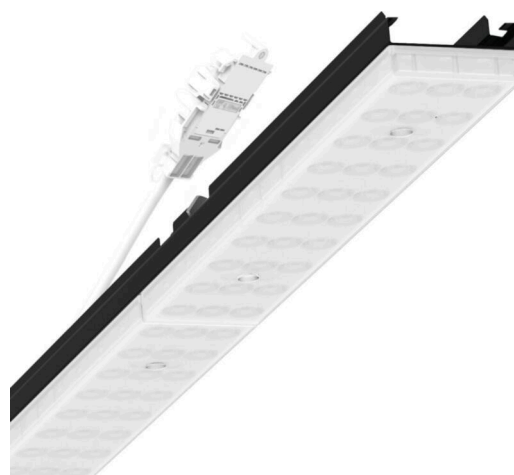

Armatuurunit variabel - Individual.Lens.Optic gesatineerd - direct/indirect diffuus-stralend - visueel doorlopend

Armatuurunit van verzinkt, geprofileerd plaatstaal, oppervlak gecoat met polyesterhars. Gereedschapsloze bevestiging met in het design geïntegreerde druksluitingen waarborgt bescherming tegen diefstal en demontage. Variabel positioneerbaar in de draagrail. Kleur behuizing zwart RAL 9005; Lichtverdeling direct/indirect diffuus stralend via Individual.Lens.Optic van gesatineerde PMMA-kunststof. De individuele lensoptiek zorgt voor hoog montagegemak en is onderhoudsvriendelijk door het gemakkelijk te reinigen oppervlak. Het ritme van de 3-rijige individuele lensoptelling is binnen en over de armatuurunits perfect gecoördineerd en zorgt voor een homogene uitstraling in het pand. Elektrische aansluiting via aansluitkabel 1 m voor variabele positionering van de armatuurunit in de lichtband met 3-polig snelmontage-stekkerdeel met vrije fasevoorkeuze. Ze zijn vervangbaar, maken modernisering mogelijk en verlengen de levensduur van het gehele systeem op een toekomstbestendige manier.

MECHANIEK

Kleur behuizing	zwart RAL 9005
Maten (LxBxH/DxH)	1531mm x 55mm x 37mm
Gewicht (netto)	2kg
Montagewijze	Montage draagrailstelsysteem, Lichtstructuur

Maten

L	1531 mm	Lengte
B	55 mm	Breedte
H	37 mm	Hoogte

DEEP-LINK

<https://www.regiolux.de/nl/article/19475004034>

Referentie	LED 8000lm 840
ηLB	100 %
Φ ↓/↑	90 % / 10 %
UGR dw./l.	26.5 / 25.9