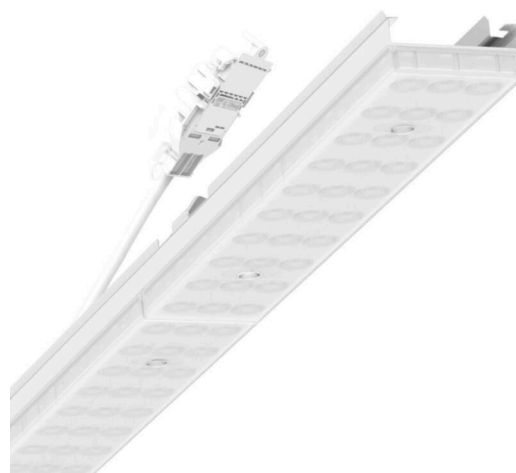

Armatuurunit variabel - Individual.Lens.Optic gesatineerd - direct/indirect diffuus-stralend - visueel doorlopend

Armatuurunit van verzinkt, geprofileerd plaatstaal, oppervlak gecoat met polyesterhars. Gereedschapsloze bevestiging met in het design geïntegreerde druksluitingen waarborgt bescherming tegen diefstal en demontage. Variabel positioneerbaar in de draagrail. Kleur behuizing verkeerswit RAL 9016; Lichtverdeling direct/indirect diffuus stralend via Individual.Lens.Optic van gesatineerde PMMA-kunststof. De individuele lensoptiek zorgt voor hoog montagegemak en is onderhoudsvriendelijk door het gemakkelijk te reinigen oppervlak. Het ritme van de 3-rijige individuele lensoptelling is binnen en over de armatuurunits perfect gecoördineerd en zorgt voor een homogene uitstraling in het pand. Elektrische aansluiting via aansluitkabel 1 m voor variabele positionering van de armatuurunit in de lichtband met 3-polig snelmontage-stekkerdeel met vrije fasevoorkeuze. Ze zijn vervangbaar, maken modernisering mogelijk en verlengen de levensduur van het gehele systeem op een toekomstbestendige manier.

MECHANIEK

Kleur behuizing	verkeerswit RAL 9016
Maten (LxBxH/DxH)	1531mm x 55mm x 37mm
Gewicht (netto)	2kg
Montagewijze	Montage draagrailstelsysteem, Lichtstructuur

Maten

L	1531 mm	Lengte
B	55 mm	Breedte
H	37 mm	Hoogte

DEEP-LINK

<https://www.regiolux.de/nl/article/19475004030>

Referentie	LED 8000lm 840
ηLB	100 %
Φ ↓/↑	90 % / 10 %
UGR dw./l.	26.5 / 25.9