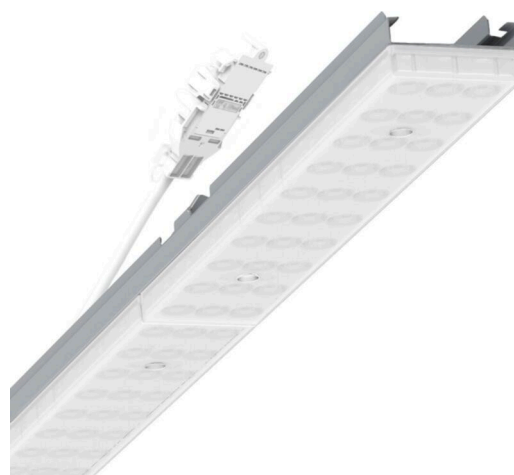

Armatuurunit variabel - Individual.Lens.Optic gesatineerd - direct/indirect diffuus-stralend - visueel doorlopend

Armatuurunit van verzinkt, geprofileerd plaatstaal, oppervlak gecoat met polyesterhars. Gereedschapsloze bevestiging met in het design geïntegreerde druksluitingen waarborgt bescherming tegen diefstal en demontage. Variabel positioneerbaar in de draagrail. Kleur behuizing zilvergrijs/wit aluminium RAL 9006; Lichtverdeling direct/indirect diffuus stralend via Individual.Lens.Optic van gesatineerde PMMA-kunststof. De individuele lensoptiek zorgt voor hoog montagegemak en is onderhoudsvriendelijk door het gemakkelijk te reinigen oppervlak. Het ritme van de 3-rijige individuele lensopstelling is binnen en over de armatuurunits perfect gecoördineerd en zorgt voor een homogene uitstraling in het pand. Elektrische aansluiting via aansluitkabel 1 m voor variabele positionering van de armatuurunit in de lichtband met 5-polig snelmontage-stekkerdeel met vrije fasevoorzeker. Ze zijn vervangbaar, maken modernisering mogelijk en verlengen de levensduur van het gehele systeem op een toekomstbestendige manier.

MECHANIEK

Kleur behuizing	zilvergrijs/wit aluminium RAL 9006/
Maten (LxBxH/DxH)	1531mm x 55mm x 37mm
Gewicht (netto)	2kg
Montagewijze	Montage draagrailstelsysteem, Lichtstructuur

Maten

L	1531 mm	Lengte
B	55 mm	Breedte
H	37 mm	Hoogte

DEEP-LINK

<https://www.regiolux.de/nl/article/19475006175>

Referentie	LED 8000lm 865
ηLB	100 %
Φ ↓/↑	90 % / 10 %
UGR dw./l.	26.4 / 25.8