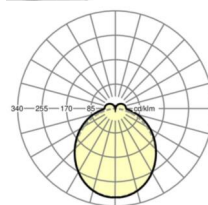

KARAKTERISTIEKEN

Bestelnummer	19475006175
EAN-nummer	4020863408870
CBS-code	94051190
Kenmerken	IP 20, Beschermingsklasse I, ENEC10 VDE, F, HACCP DIN10500/voedsel/IFS-toepassingsgerelateerde geschiktheid/BRC, Indoor, CE
Schokbestendigheidsgraad IK	IK03 (-20°C bis 35°C)
Omgevingstemperatuur	ta -20°C naar 35°C
Bijzondere eigenschappen	Ready for IoT
Garantieperiode	5 jaren

ELEKTROTECHNIEK

Voorschakelapparaat	Elektronische driver DALI2 (1 stuk(s))
Systeemprestaties	53W
Netspanning	230V/50Hz
Aardleischakelaar(s) (inschakelstroom)	13 stuks/B10, 22 stuks/B16, 21 stuks/C10, 36 stuks/C16
Energie-efficiëntieklasse/Lichtbron	D

LICHTTECHNIEK

Uitvoering	LED, Kleurweergave/Lichtkleur CRI ≥ 80 / 6500K
Kleurtolerantie (MacAdam)	3SDCM
Nominale lichtstroom	7382lm
LED Levensduur	50000h L80/B10 (Tq 35°C)
Lichtopbrengst	139lm/W
Stralingshoek	115° (C0) / 110° (C90)
UGR dw./l.	26.4 / 25.8

MECHANIEK

Kleur behuizing	zilvergrijs/wit aluminium RAL 9006/
Maten (LxBxH/DxH)	1531mm x 55mm x 37mm
Gewicht (netto)	2kg
Montagewijze	Montage draagrailstelsysteem, Lichtstructuur

Maten

L	1531 mm	Lengte
B	55 mm	Breedte
H	37 mm	Hoogte

DEEP-LINK

<https://www.regiolux.de/nl/article/19475006175>

Referentie	LED 8000lm 865
ηLB	100 %
Φ ↓/↑	90 % / 10 %
UGR dw./l.	26.4 / 25.8