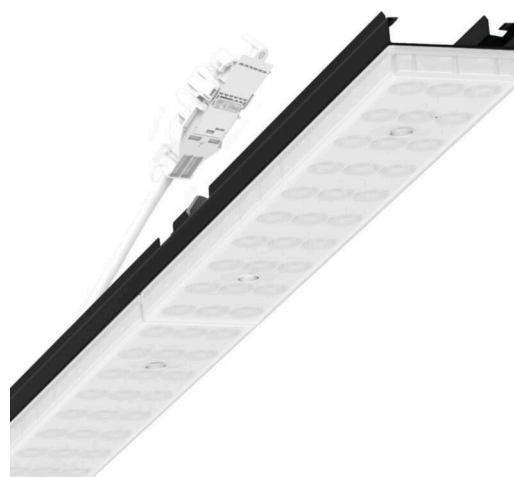

Armatuurunit variabel - Individual.Lens.Optic gesatineerd - direct/indirect diffuus-stralend - visueel doorlopend

Armatuurunit van verzinkt, geprofileerd plaatstaal, oppervlak gecoat met polyesterhars. Gereedschapsloze bevestiging met in het design geïntegreerde druksluitingen waarborgt bescherming tegen diefstal en demontage. Variabel positioneerbaar in de draagrail. Kleur behuizing zwart RAL 9005; Lichtverdeling direct/indirect diffuus stralend via Individual.Lens.Optic van gesatineerde PMMA-kunststof. De individuele lensoptiek zorgt voor hoog montagegemak en is onderhoudsvriendelijk door het gemakkelijk te reinigen oppervlak. Het ritme van de 3-rijige individuele lensoptelling is binnen en over de armatuurunits perfect gecoördineerd en zorgt voor een homogene uitstraling in het pand. Elektrische aansluiting via aansluitkabel 1 m voor variabele positionering van de armatuurunit in de lichtband met 5-polig snelmontage-stekkerdeel met vrije fasevoorkeuze. Ze zijn vervangbaar, maken modernisering mogelijk en verlengen de levensduur van het gehele systeem op een toekomstbestendige manier.

## MECHANIEK

Kleur behuizing	zwart RAL 9005
Maten (LxBxH/DxH)	1531mm x 55mm x 37mm
Gewicht (netto)	2kg
Montagewijze	Montage draagrailstelsysteem, Lichtstructuur

## Maten

L	1531 mm	Lengte
B	55 mm	Breedte
H	37 mm	Hoogte

## DEEP-LINK

<https://www.regiolux.de/nl/article/19475006174>

Referentie	LED 8000lm 865
ηLB	100 %
Φ ↓/↑	90 % / 10 %
UGR dw./l.	26.4 / 25.8