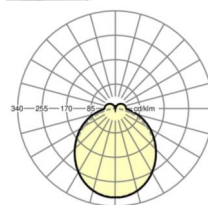

KARAKTERISTIEKEN

Bestelnummer	19475006170
EAN-nummer	4020863408894
CBS-code	94051190
Kenmerken	IP 20, Beschermingsklasse I, ENEC10 VDE, F, HACCP DIN10500/voedsel/IFS-toepassingsgerelateerde geschiktheid/BRC, Indoor, CE
Schokbestendigheidsgraad IK	IK03 (-20°C bis 35°C)
Omgevingstemperatuur	ta -20°C naar 35°C
Bijzondere eigenschappen	Ready for IoT
Garantieperiode	5 jaren

ELEKTROTECHNIEK

Voorschakelapparaat	Elektronische driver DALI2 (1 stuk(s))
Systeemprestaties	53W
Netspanning	230V/50Hz
Aardleischakelaar(s) (inschakelstroom)	13 stuks/B10, 22 stuks/B16, 21 stuks/C10, 36 stuks/C16
Energie-efficiëntieklasse/Lichtbron	D

LICHTTECHNIEK

Uitvoering	LED, Kleurweergave/Lichtkleur CRI ≥ 80 / 6500K
Kleurtolerantie (MacAdam)	3SDCM
Nominale lichtstroom	7382lm
LED Levensduur	50000h L80/B10 (Tq 35°C)
Lichtopbrengst	139lm/W
Stralingshoek	115° (C0) / 110° (C90)
UGR dw./l.	26.4 / 25.8

MECHANIEK

Kleur behuizing	verkeerswit RAL 9016
Maten (LxBxH/DxH)	1531mm x 55mm x 37mm
Gewicht (netto)	2kg
Montagewijze	Montage draagrailstelsysteem, Lichtstructuur

Maten

L	1531 mm	Lengte
B	55 mm	Breedte
H	37 mm	Hoogte

DEEP-LINK

<https://www.regiolux.de/nl/article/19475006170>

Referentie	LED 8000lm 865
ηLB	100 %
Φ ↓/↑	90 % / 10 %
UGR dw./l.	26.4 / 25.8