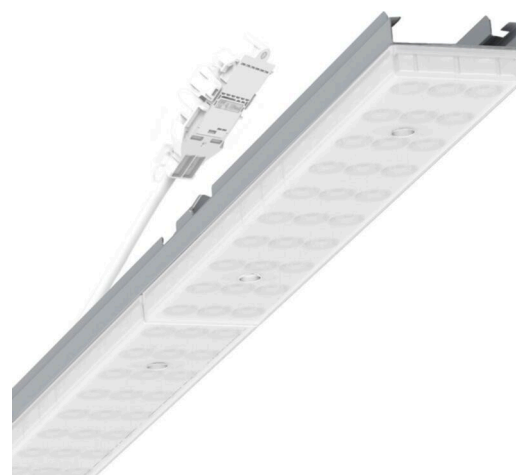

KARAKTERISTIEKEN

Bestelnummer	19475004175
EAN-nummer	4020863402984
CBS-code	94051190
Kenmerken	IP 20, Beschermingsklasse I, ENEC10 VDE, F, HACCP DIN10500/voedsel/IFS-toepassingsgerelateerde geschiktheid/BRC, Indoor, CE
Schokbestendigheidsgraad IK	IK03 (-20°C bis 35°C)
Omgevingstemperatuur	ta -20°C naar 35°C
Garantieperiode	5 jaren

ELEKTROTECHNIEK

Voorschakelapparaat	Elektronische driver (1 stuks)
Systeemprestaties	53W
Netspanning	230V/50Hz
Energie-efficiëntieklasse/Lichtbron	D

LICHTTECHNIEK

Uitvoering	LED, Kleurweergave/Lichtkleur CRI ≥ 80 / 6500K
Kleurtolerantie (MacAdam)	3SDCM
Nominale lichtstroom	7382lm
LED Levensduur	50000h L80/B10 (Tq 35°C)
Lichtopbrengst	139lm/W
Stralingshoek	115° (C0) / 110° (C90)
UGR dw./l.	26.4 / 25.8

MECHANIEK

Kleur behuizing	zilvergrijs/wit aluminium RAL 9006/
Maten (LxBxH/DxH)	1531mm x 55mm x 37mm
Gewicht (netto)	2kg
Montagewijze	Montage draagrailstelsysteem, Lichtstructuur

Maten

L	1531 mm	Lengte
B	55 mm	Breedte
H	37 mm	Hoogte

DEEP-LINK

<https://www.regiolux.de/nl/article/19475004175>

Referentie	LED 8000lm 865
ηLB	100 %
Φ ↓/↑	90 % / 10 %
UGR dw./l.	26.4 / 25.8