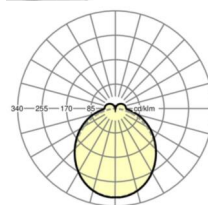

KARAKTERISTIEKEN

Bestelnummer	19475004175
EAN-nummer	4020863402984
CBS-code	94051190
Kenmerken	IP 20, Beschermingsklasse I, ENEC10 VDE, F, HACCP DIN10500/voedsel/IFS-toepassingsgerelateerde geschiktheid/BRC, Indoor, CE
Schokbestendigheidsgraad IK	IK03 (-20°C bis 35°C)
Omgevingstemperatuur	ta -20°C naar 35°C
Garantieperiode	5 jaren

ELEKTROTECHNIEK

Voorschakelapparaat	Elektronische driver (1 stuks)
Systeemprestaties	53W
Netspanning	230V/50Hz
Energie-efficiëntieklasse/Lichtbron	D

LICHTTECHNIEK

Uitvoering	LED, Kleurweergave/Lichtkleur CRI ≥ 80 / 6500K
Kleurtolerantie (MacAdam)	3SDCM
Nominale lichtstroom	7382lm
LED Levensduur	50000h L80/B10 (Tq 35°C)
Lichtopbrengst	139lm/W
Stralingshoek	115° (C0) / 110° (C90)
UGR dw./l.	26.4 / 25.8

MECHANIEK

Kleur behuizing	zilvergrijs/wit aluminium RAL 9006/
Maten (LxBxH/DxH)	1531mm x 55mm x 37mm
Gewicht (netto)	2kg
Montagewijze	Montage draagrailstelsysteem, Lichtstructuur

Maten

L	1531 mm	Lengte
B	55 mm	Breedte
H	37 mm	Hoogte

DEEP-LINK

<https://www.regiolux.de/nl/article/19475004175>

Referentie	LED 8000lm 865
ηLB	100 %
Φ ↓/↑	90 % / 10 %
UGR dw./l.	26.4 / 25.8