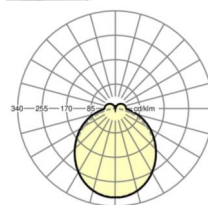

KARAKTERISTIEKEN

Bestelnummer	19475004170
EAN-nummer	4020863403004
CBS-code	94051190
Kenmerken	IP 20, Beschermingsklasse I, ENEC10 VDE, F, HACCP DIN10500/voedsel/IFS-toepassingsgerelateerde geschiktheid/BRC, Indoor, CE
Schokbestendigheidsgraad IK	IK03 (-20°C bis 35°C)
Omgevingstemperatuur	ta -20°C naar 35°C
Garantieperiode	5 jaren

ELEKTROTECHNIEK

Voorschakelapparaat	Elektronische driver (1 stuks)
Systeemprestaties	53W
Netspanning	230V/50Hz
Energie-efficiëntieklasse/Lichtbron	D

LICHTTECHNIEK

Uitvoering	LED, Kleurweergave/Lichtkleur CRI ≥ 80 / 6500K
Kleurtolerantie (MacAdam)	3SDCM
Nominale lichtstroom	7382lm
LED Levensduur	50000h L80/B10 (Tq 35°C)
Lichtopbrengst	139lm/W
Stralingshoek	115° (C0) / 110° (C90)
UGR dw./l.	26.4 / 25.8

MECHANIEK

Kleur behuizing	verkeerswit RAL 9016
Maten (LxBxH/DxH)	1531mm x 55mm x 37mm
Gewicht (netto)	2kg
Montagewijze	Montage draagrailsysteem, Lichtstructuur

Maten

L	1531 mm	Lengte
B	55 mm	Breedte
H	37 mm	Hoogte

DEEP-LINK

<https://www.regiolux.de/nl/article/19475004170>

Referentie	LED 8000lm 865
ηLB	100 %
Φ ↓/↑	90 % / 10 %
UGR dw./l.	26.4 / 25.8