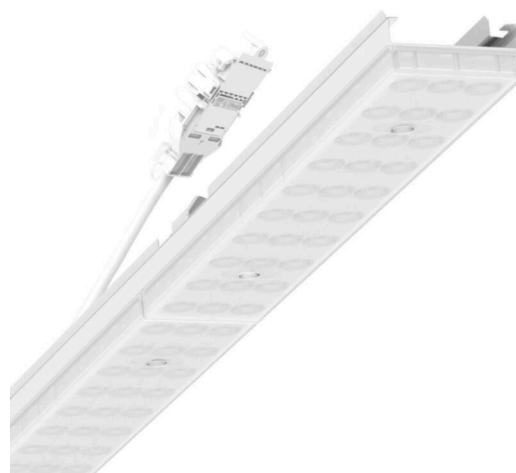

Armatuurunit variabel - Individual.Lens.Optic gesatineerd - direct/indirect diffuus-stralend - visueel doorlopend

Armatuurunit van verzinkt, geprofileerd plaatstaal, oppervlak gecoat met polyesterhars. Gereedschapsloze bevestiging met in het design geïntegreerde druksluitingen waarborgt bescherming tegen diefstal en demontage. Variabel positioneerbaar in de draagrail. Kleur behuizing verkeerswit RAL 9016; Lichtverdeling direct/indirect diffuus stralend via Individual.Lens.Optic van gesatineerde PMMA-kunststof. De individuele lensoptiek zorgt voor hoog montagegemak en is onderhoudsvriendelijk door het gemakkelijk te reinigen oppervlak. Het ritme van de 3-rijige individuele lensoptelling is binnen en over de armatuurunits perfect gecoördineerd en zorgt voor een homogene uitstraling in het pand. Elektrische aansluiting via aansluitkabel 1 m voor variabele positionering van de armatuurunit in de lichtband met 3-polig snelmontage-stekkerdeel met vrije fasevoorkeuze. Ze zijn vervangbaar, maken modernisering mogelijk en verlengen de levensduur van het gehele systeem op een toekomstbestendige manier.

MECHANIEK

Kleur behuizing	verkeerswit RAL 9016
Maten (LxBxH/DxH)	1531mm x 55mm x 37mm
Gewicht (netto)	2kg
Montagewijze	Montage draagrailsysteem, Lichtstructuur

Maten

L	1531 mm	Lengte
B	55 mm	Breedte
H	37 mm	Hoogte

DEEP-LINK

<https://www.regiolux.de/nl/article/19475004170>

Referentie	LED 8000lm 865
ηLB	100 %
Φ ↓/↑	90 % / 10 %
UGR dw./l.	26.4 / 25.8