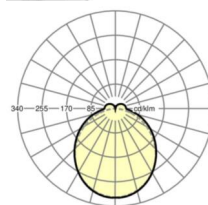

KARAKTERISTIEKEN

Bestelnummer	19475006120
EAN-nummer	4020863408979
CBS-code	94051190
Kenmerken	IP 20, Beschermingsklasse I, ENEC10 VDE, F, HACCP DIN10500/voedsel/IFS-toepassingsgerelateerde geschiktheid/BRC, Indoor, CE
Schokbestendigheidsgraad IK	IK03 (-20°C bis 35°C)
Omgevingstemperatuur	ta -20°C naar 35°C
Bijzondere eigenschappen	Ready for IoT
Garantieperiode	5 jaren
Overheidssubsidieprogramma's	BEG - federale subsidie voor efficiënte gebouwen (alleen geldig voor Duitsland)

ELEKTROTECHNIEK

Voorschakelapparaat	Elektronische driver DALI2 (1 stuk)
Systeemprestaties	53W
Netspanning	230V/50Hz
Aardleeschakelaar(s) (inschakelstroom)	13 stuks/B10, 22 stuks/B16, 21 stuks/C10, 36 stuks/C16
Energie-efficiëntieklasse/Lichtbron	C

LICHTTECHNIEK

Uitvoering	LED, Kleurweergave/Lichtkleur CRI ≥ 80 / 3000K
Kleurtolerantie (MacAdam)	3SDCM
Nominale lichtstroom	8477lm
LED Levensduur	50000h L80/B10 (Tq 35°C)
Lichtopbrengst	161lm/W
Stralingshoek	115° (C0) / 110° (C90)
UGR dw./l.	26.9 / 26.3

MECHANIEK

Kleur behuizing	verkeerswit RAL 9016
Maten (LxBxH/DxH)	1531mm x 55mm x 37mm
Gewicht (netto)	2kg
Montagewijze	Montage draagrailsysteem, Lichtstructuur

Maten

L	1531 mm	Lengte
B	55 mm	Breedte
H	37 mm	Hoogte

DEEP-LINK

<https://www.regiolux.de/nl/article/19475006120>

Referentie	LED 9000lm 830
ηLB	100 %
Φ ↓/↑	90 % / 10 %
UGR dw./l.	26.9 / 26.3