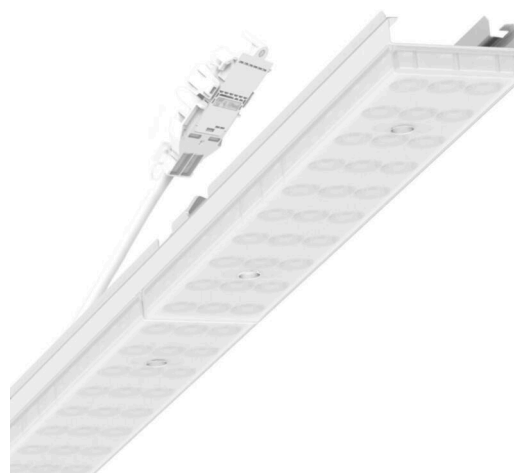

Armatuurunit variabel - Individual.Lens.Optic gesatineerd - direct/indirect diffuus-stralend - visueel doorlopend

Armatuurunit van verzinkt, geprofileerd plaatstaal, oppervlak gecoat met polyesterhars. Gereedschapsloze bevestiging met in het design geïntegreerde druksluitingen waarborgt bescherming tegen diefstal en demontage. Variabel positioneerbaar in de draagrail. Kleur behuizing verkeerswit RAL 9016; Lichtverdeling direct/indirect diffuus stralend via Individual.Lens.Optic van gesatineerde PMMA-kunststof. De individuele lensoptiek zorgt voor hoog montagegemak en is onderhoudsvriendelijk door het gemakkelijk te reinigen oppervlak. Het ritme van de 3-rijige individuele lensoptelling is binnen en over de armatuurunits perfect gecoördineerd en zorgt voor een homogene uitstraling in het pand. Elektrische aansluiting via aansluitkabel 1 m voor variabele positionering van de armatuurunit in de lichtband met 3-polig snelmontage-stekkerdeel met vrije fasevoorkeuze. Ze zijn vervangbaar, maken modernisering mogelijk en verlengen de levensduur van het gehele systeem op een toekomstbestendige manier.

MECHANIEK

Kleur behuizing	verkeerswit RAL 9016
Maten (LxBxH/DxH)	1531mm x 55mm x 37mm
Gewicht (netto)	2kg
Montagewijze	Montage draagrailstelsysteem, Lichtstructuur

Maten

L	1531 mm	Lengte
B	55 mm	Breedte
H	37 mm	Hoogte

DEEP-LINK

<https://www.regiolux.de/nl/article/19475004120>

Referentie	LED 9000lm 830
ηLB	100 %
Φ ↓/↑	90 % / 10 %
UGR dw./l.	26.9 / 26.3