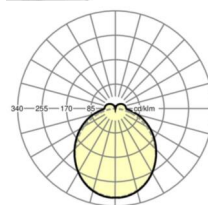

KARAKTERISTIEKEN

Bestelnummer	19475004120
EAN-nummer	4020863403080
CBS-code	94051190
Kenmerken	IP 20, Beschermingsklasse I, ENEC10 VDE, F, HACCP DIN10500/voedsel/IFS-toepassingsgerelateerde geschiktheid/BRC, Indoor, CE
Schokbestendigheidsgraad IK	IK03 (-20°C bis 35°C)
Omgevingstemperatuur	ta -20°C naar 35°C
Garantieperiode	5 jaren
Overheidssubsidieprogramma's	BEG - federale subsidie voor efficiënte gebouwen (alleen geldig voor Duitsland)

ELEKTROTECHNIEK

Voorschakelapparaat	Elektronische driver (1 stuks)
Systeemprestaties	53W
Netspanning	230V/50Hz
Energie-efficiëntieklasse/Lichtbron	C

LICHTTECHNIEK

Uitvoering	LED, Kleurweergave/Lichtkleur CRI ≥ 80 / 3000K
Kleurtolerantie (MacAdam)	3SDCM
Nominale lichtstroom	8477lm
LED Levensduur	50000h L80/B10 (Tq 35°C)
Lichtopbrengst	161lm/W
Stralingshoek	115° (C0) / 110° (C90)
UGR dw./l.	26.9 / 26.3

MECHANIEK

Kleur behuizing	verkeerswit RAL 9016
Maten (LxBxH/DxH)	1531mm x 55mm x 37mm
Gewicht (netto)	2kg
Montagewijze	Montage draagrailstelsysteem, Lichtstructuur

Maten

L	1531 mm	Lengte
B	55 mm	Breedte
H	37 mm	Hoogte

DEEP-LINK

<https://www.regiolux.de/nl/article/19475004120>

Referentie	LED 9000lm 830
ηLB	100 %
Φ ↓/↑	90 % / 10 %
UGR dw./l.	26.9 / 26.3