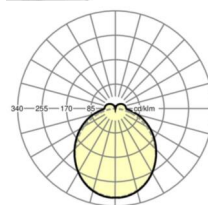

KARAKTERISTIEKEN

Bestelnummer	19475006050
EAN-nummer	4020863409099
CBS-code	94051190
Kenmerken	IP 20, Beschermingsklasse I, ENEC10 VDE, F, HACCP DIN10500/voedsel/IFS-toepassingsgerelateerde geschiktheid/BRC, Indoor, CE
Schokbestendigheidsgraad IK	IK03 (-20°C bis 35°C)
Omgevingstemperatuur	ta -20°C naar 35°C
Bijzondere eigenschappen	Ready for IoT
Garantieperiode	5 jaren
Overheidssubsidieprogramma's	BEG - federale subsidie voor efficiënte gebouwen (alleen geldig voor Duitsland)

ELEKTROTECHNIEK

Voorschakelapparaat	Elektronische driver DALI2 (1 stuk)
Systeemprestaties	53W
Netspanning	230V/50Hz
Aardleeschakelaar(s) (inschakelstroom)	13 stuks/B10, 22 stuks/B16, 21 stuks/C10, 36 stuks/C16
Energie-efficiëntieklasse/Lichtbron	C

LICHTTECHNIEK

Uitvoering	LED, Kleurweergave/Lichtkleur CRI ≥ 80 / 4000K
Kleurtolerantie (MacAdam)	3SDCM
Nominale lichtstroom	8739lm
LED Levensduur	50000h L80/B10 (Tq 35°C)
Lichtopbrengst	166lm/W
Stralingshoek	115° (C0) / 110° (C90)
UGR dw./l.	27.0 / 26.4

MECHANIEK

Kleur behuizing	verkeerswit RAL 9016
Maten (LxBxH/DxH)	1531mm x 55mm x 37mm
Gewicht (netto)	2kg
Montagewijze	Montage draagrailsysteem, Lichtstructuur

Maten

L	1531 mm	Lengte
B	55 mm	Breedte
H	37 mm	Hoogte

DEEP-LINK

<https://www.regiolux.de/nl/article/19475006050>

Referentie	LED 9000lm 840
ηLB	100 %
Φ ↓/↑	90 % / 10 %
UGR dw./l.	27.0 / 26.4