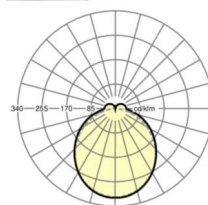

KARAKTERISTIEKEN

Bestelnummer	19475006190
EAN-nummer	4020863408856
CBS-code	94051190
Kenmerken	IP 20, Beschermingsklasse I, ENEC10 VDE, F, HACCP DIN10500/voedsel/IFS-toepassingsgerelateerde geschiktheid/BRC, Indoor, CE
Schokbestendigheidsgraad IK	IK03 (-20°C bis 35°C)
Omgevingstemperatuur	ta -20°C naar 35°C
Bijzondere eigenschappen	Ready for IoT
Garantieperiode	5 jaren
Overheidssubsidieprogramma's	BEG - federale subsidie voor efficiënte gebouwen (alleen geldig voor Duitsland)

ELEKTROTECHNIEK

Voorschakelapparaat	Elektronische driver DALI2 (1 stuk)
Systeemprestaties	53W
Netspanning	230V/50Hz
Aardleeschakelaar(s) (inschakelstroom)	13 stuks/B10, 22 stuks/B16, 21 stuks/C10, 36 stuks/C16
Energie-efficiëntieklasse/Lichtbron	C

LICHTTECHNIEK

Uitvoering	LED, Kleurweergave/Lichtkleur CRI ≥ 80 / 6500K
Kleurtolerantie (MacAdam)	3SDCM
Nominale lichtstroom	8573lm
LED Levensduur	50000h L80/B10 (Tq 35°C)
Lichtopbrengst	163lm/W
Stralingshoek	115° (C0) / 110° (C90)
UGR dw./l.	26.9 / 26.3

MECHANIEK

Kleur behuizing	verkeerswit RAL 9016
Maten (LxBxH/DxH)	1531mm x 55mm x 37mm
Gewicht (netto)	2kg
Montagewijze	Montage draagrailsysteem, Lichtstructuur

Maten

L	1531 mm	Lengte
B	55 mm	Breedte
H	37 mm	Hoogte

DEEP-LINK

<https://www.regiolux.de/nl/article/19475006190>

Referentie	LED 9000lm 865
ηLB	100 %
Φ ↓/↑	90 % / 10 %
UGR dw./l.	26.9 / 26.3