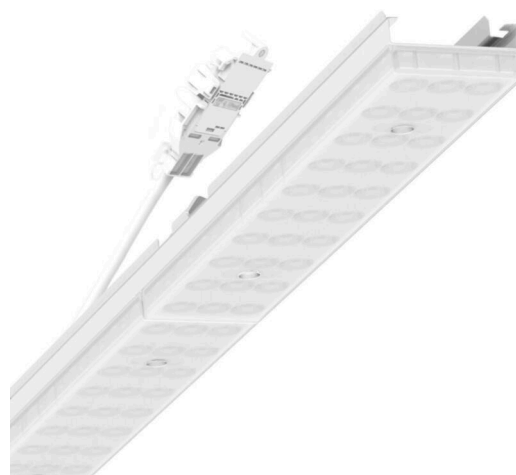

Armatuurunit variabel - Individual.Lens.Optic gesatineerd - direct/indirect diffuus-stralend - visueel doorlopend

Armatuurunit van verzinkt, geprofileerd plaatstaal, oppervlak gecoat met polyesterhars. Gereedschapsloze bevestiging met in het design geïntegreerde druksluitingen waarborgt bescherming tegen diefstal en demontage. Variabel positioneerbaar in de draagrail. Kleur behuizing verkeerswit RAL 9016; Lichtverdeling direct/indirect diffuus stralend via Individual.Lens.Optic van gesatineerde PMMA-kunststof. De individuele lensoptiek zorgt voor hoog montagegemak en is onderhoudsvriendelijk door het gemakkelijk te reinigen oppervlak. Het ritme van de 3-rijige individuele lensopstelling is binnen en over de armatuurunits perfect gecoördineerd en zorgt voor een homogene uitstraling in het pand. Elektrische aansluiting via aansluitkabel 1 m voor variabele positionering van de armatuurunit in de lichtband met 3-polig snelmontage-stekkerdeel met vrije fasevoorkeuze. Ze zijn vervangbaar, maken modernisering mogelijk en verlengen de levensduur van het gehele systeem op een toekomstbestendige manier.

MECHANIEK

Kleur behuizing	verkeerswit RAL 9016
Maten (LxBxH/DxH)	1531mm x 55mm x 37mm
Gewicht (netto)	2kg
Montagewijze	Montage draagrailstelsysteem, Lichtstructuur

Maten

L	1531 mm	Lengte
B	55 mm	Breedte
H	37 mm	Hoogte

DEEP-LINK

<https://www.regiolux.de/nl/article/19475004190>

Referentie	LED 9000lm 865
ηLB	100 %
Φ ↓/↑	90 % / 10 %
UGR dw./l.	26.9 / 26.3