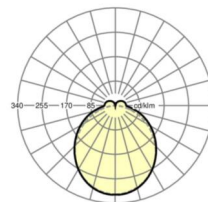

KARAKTERISTIEKEN

Bestelnummer	19475004190
EAN-nummer	4020863402960
CBS-code	94051190
Kenmerken	IP 20, Beschermingsklasse I, ENEC10 VDE, F, HACCP DIN10500/voedsel/IFS-toepassingsgerelateerde geschiktheid/BRC, Indoor, CE
Schokbestendigheidsgraad IK	IK03 (-20°C bis 35°C)
Omgevingstemperatuur	ta -20°C naar 35°C
Garantieperiode	5 jaren
Overheidssubsidieprogramma's	BEG - federale subsidie voor efficiënte gebouwen (alleen geldig voor Duitsland)

ELEKTROTECHNIEK

Voorschakelapparaat	Elektronische driver (1 stuks)
Systeemprestaties	53W
Netspanning	230V/50Hz
Energie-efficiëntieklasse/Lichtbron	C

LICHTTECHNIEK

Uitvoering	LED, Kleurweergave/Lichtkleur CRI ≥ 80 / 6500K
Kleurtolerantie (MacAdam)	3SDCM
Nominale lichtstroom	8573lm
LED Levensduur	50000h L80/B10 (Tq 35°C)
Lichtopbrengst	163lm/W
Stralingshoek	115° (C0) / 110° (C90)
UGR dw./l.	26.9 / 26.3

MECHANIEK

Kleur behuizing	verkeerswit RAL 9016
Maten (LxBxH/DxH)	1531mm x 55mm x 37mm
Gewicht (netto)	2kg
Montagewijze	Montage draagrailstelsysteem, Lichtstructuur

Maten

L	1531 mm	Lengte
B	55 mm	Breedte
H	37 mm	Hoogte

DEEP-LINK

<https://www.regiolux.de/nl/article/19475004190>

Referentie	LED 9000lm 865
ηLB	100 %
Φ ↓/↑	90 % / 10 %
UGR dw./l.	26.9 / 26.3