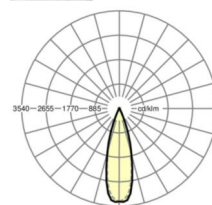

KARAKTERISTIEKEN

Bestelnummer	19440004110
EAN-nummer	4020863397211
CBS-code	94051190
Kenmerken	IP 20, Beschermingsklasse I, BAP 65° < 3000, ENEC10 VDE, F, HACCP DIN10500/voedsel/IFS-toepassingsgerelateerde geschiktheid/BRC, Indoor, CE
Schokbestendigheidsgraad IK	IK03 (-20°C bis 25°C)
Omgevingstemperatuur	ta -20°C naar 25°C
Garantieperiode	5 jaren

ELEKTROTECHNIEK

Voorschakelapparaat	Elektronische driver (1 stuks)
Systeemprestaties	70W
Netspanning	230V/50Hz
Aardlekschakelaar(s) (inschakelstroom)	10 stuks/B10, 16 stuks/B16, 10 stuks/C10, 16 stuks/C16
Energie-efficiëntieklasse/Lichtbron	E

LICHTTECHNIEK

Uitvoering	LED, Kleurweergave/Lichtkleur CRI ≥ 80 / 3000K
Kleurtolerantie (MacAdam)	3SDCM
Fotobiologische veiligheid (Armatuur)	RG1
Nominale lichtstroom	9442lm
LED Levensduur	50000h L80/B10 (Tq 25°C)
Lichtopbrengst	135lm/W
Stralingshoek	30° (C0) / 30° (C90)
UGR dw./l.	13.5 / 12.1

MECHANIEK

Kleur behuizing	verkeerswit RAL 9016
Maten (LxBxH/DxH)	1531mm x 55mm x 37mm
Gewicht (netto)	1.9kg
Montagewijze	Montage draagrailsysteem, Lichtstructuur

Maten

L	1531 mm	Lengte
B	55 mm	Breedte
H	37 mm	Hoogte

DEEP-LINK

<https://www.regiolux.de/nl/article/19440004110>