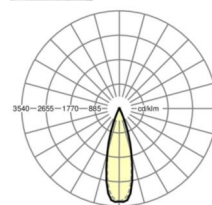

MECHANIEK

Kleur behuizing	verkeerswit RAL 9016
Maten (LxBxH/DxH)	1531mm x 55mm x 37mm
Gewicht (netto)	1.9kg
Montagewijze	Montage draagrailsysteem, Lichtstructuur

Maten

L	1531 mm	Lengte
B	55 mm	Breedte
H	37 mm	Hoogte

DEEP-LINK

<https://www.regiolux.de/nl/article/19440006180>

Referentie	LED 10000lm 865
ηLB	100 %
Φ ↓/↑	99 % / 1 %
UGR dw./l.	13.6 / 12.2
BAP	65° < 3000cd/m²