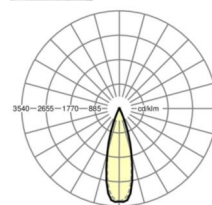

LICHTTECHNIEK

Uitvoering	LED, Kleurweergave/Lichtkleur CRI ≥ 80 / 6500K
Kleurtolerantie (MacAdam)	3SDCM
Fotobiologische veiligheid (Armatuur)	RG1
Nominale lichtstroom	9767lm
LED Levensduur	50000h L80/B10 (Tq 25°C)
Lichtopbrengst	140lm/W
Stralingshoek	30° (C0) / 30° (C90)
UGR dw./l.	13.6 / 12.2

MECHANIEK

Kleur behuizing	verkeerswit RAL 9016
Maten (LxBxH/DxH)	1531mm x 55mm x 37mm
Gewicht (netto)	1.9kg
Montagewijze	Montage draagrailsysteem, Lichtstructuur

Maten

L	1531 mm	Lengte
B	55 mm	Breedte
H	37 mm	Hoogte

DEEP-LINK

<https://www.regiolux.de/nl/article/19440004180>

Referentie
ηLB
Φ ↓/↑
UGR dw./l.
BAP

LED 10000lm 865
100 %
99 % / 1 %
13.6 / 12.2
65° < 3000cd/m²