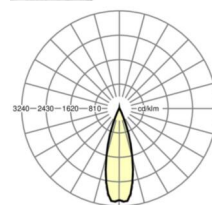

KARAKTERISTIEKEN

Bestelnummer	19440006130
EAN-nummer	4020863407019
CBS-code	94051190
Kenmerken	IP 20, Beschermingsklasse I, ENEC10 VDE, F, HACCP DIN10500/voedsel/IFS-toepassingsgerelateerde geschiktheid/BRC, Indoor, CE
Schokbestendigheidsgraad IK	IK03 (-20°C bis 25°C)
Omgevingstemperatuur	ta -20°C naar 25°C
Bijzondere eigenschappen	Ready for IoT
Garantieperiode	5 jaren
Overheidssubsidieprogramma's	BEG - federale subsidie voor efficiënte gebouwen (alleen geldig voor Duitsland)

ELEKTROTECHNIEK

Voorschakelapparaat	Elektronische driver DALI2 (1 stuks)
Systeemprestaties	68W
Netspanning	230V/50Hz
Energie-efficiëntieklasse/Lichtbron	C

LICHTTECHNIEK

Uitvoering	LED, Kleurweergave/Lichtkleur CRI ≥ 80 / 3000K
Kleurtolerantie (MacAdam)	3SDCM
Fotobiologische veiligheid (Armatuur)	RG1
Nominale lichtstroom	11208lm
LED Levensduur	50000h L80/B10 (T_q 25°C)
Lichtopbrengst	164lm/W
Stralingshoek	30° (C0) / 30° (C90)
UGR dw./l.	14.0 / 12.9

MECHANIEK

Kleur behuizing	verkeerswit RAL 9016
Maten (LxBxH/DxH)	1531mm x 55mm x 37mm
Gewicht (netto)	1.9kg
Montagewijze	Montage draagrailsysteem, Lichtstructuur

Maten

L	1531 mm	Lengte
B	55 mm	Breedte
H	37 mm	Hoogte

DEEP-LINK

<https://www.regiolux.de/nl/article/19440006130>

Referentie	LED 12000lm 830
η_{LB}	100 %
Φ ↓/↑	99 % / 1 %
UGR dw./l.	14.0 / 12.9