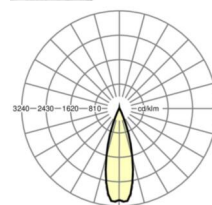

KARAKTERISTIEKEN

Bestelnummer	19440006060
EAN-nummer	4020863407071
CBS-code	94051190
Kenmerken	IP 20, Beschermingsklasse I, ENEC10 VDE, F, HACCP DIN10500/voedsel/IFS-toepassingsgerelateerde geschiktheid/BRC, Indoor, CE
Schokbestendigheidsgraad IK	IK03 (-20°C bis 25°C)
Omgevingstemperatuur	ta -20°C naar 25°C
Bijzondere eigenschappen	Ready for IoT
Garantieperiode	5 jaren
Overheidssubsidieprogramma's	BEG - federale subsidie voor efficiënte gebouwen (alleen geldig voor Duitsland)

ELEKTROTECHNIEK

Voorschakelapparaat	Elektronische driver DALI2 (1 stuks)
Systeemprestaties	68W
Netspanning	230V/50Hz
Energie-efficiëntieklasse/Lichtbron	C

LICHTTECHNIEK

Uitvoering	LED, Kleurweergave/Lichtkleur CRI ≥ 80 / 4000K
Kleurtolerantie (MacAdam)	3SDCM
Fotobiologische veiligheid (Armatuur)	RG1
Nominale lichtstroom	11555lm
LED Levensduur	50000h L80/B10 (Tq 25°C)
Lichtopbrengst	169lm/W
Stralingshoek	30° (C0) / 30° (C90)
UGR dw./l.	14.1 / 13.0

MECHANIEK

Kleur behuizing	verkeerswit RAL 9016
Maten (LxBxH/DxH)	1531mm x 55mm x 37mm
Gewicht (netto)	1.9kg
Montagewijze	Montage draagrailsysteem, Lichtstructuur

Maten

L	1531 mm	Lengte
B	55 mm	Breedte
H	37 mm	Hoogte

DEEP-LINK

<https://www.regiolux.de/nl/article/19440006060>

Referentie	LED 12000lm 840
ηLB	100 %
Φ ↓/↑	99 % / 1 %
UGR dw./l.	14.1 / 13.0