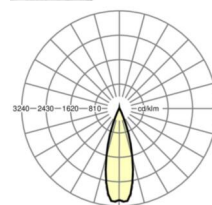

KARAKTERISTIEKEN

Bestelnummer	19440006200
EAN-nummer	4020863406951
CBS-code	94051190
Kenmerken	IP 20, Beschermingsklasse I, ENEC10 VDE, F, HACCP DIN10500/voedsel/IFS-toepassingsgerelateerde geschiktheid/BRC, Indoor, CE
Schokbestendigheidsgraad IK	IK03 (-20°C bis 25°C)
Omgevingstemperatuur	ta -20°C naar 25°C
Bijzondere eigenschappen	Ready for IoT
Garantieperiode	5 jaren
Overheidssubsidieprogramma's	BEG - federale subsidie voor efficiënte gebouwen (alleen geldig voor Duitsland)

ELEKTROTECHNIEK

Voorschakelapparaat	Elektronische driver DALI2 (1 stuks)
Systeemprestaties	68W
Netspanning	230V/50Hz
Energie-efficiëntieklasse/Lichtbron	C

LICHTTECHNIEK

Uitvoering	LED, Kleurweergave/Lichtkleur CRI ≥ 80 / 6500K
Kleurtolerantie (MacAdam)	3SDCM
Fotobiologische veiligheid (Armatuur)	RG1
Nominale lichtstroom	11335lm
LED Levensduur	50000h L80/B10 (Tq 25°C)
Lichtopbrengst	166lm/W
Stralingshoek	30° (C0) / 30° (C90)
UGR dw./l.	14.0 / 13.0

MECHANIEK

Kleur behuizing	verkeerswit RAL 9016
Maten (LxBxH/DxH)	1531mm x 55mm x 37mm
Gewicht (netto)	1.9kg
Montagewijze	Montage draagrailsysteem, Lichtstructuur

Maten

L	1531 mm	Lengte
B	55 mm	Breedte
H	37 mm	Hoogte

DEEP-LINK

<https://www.regiolux.de/nl/article/19440006200>

Referentie	LED 12000lm 865
ηLB	100 %
Φ ↓/↑	99 % / 1 %
UGR dw./l.	14.0 / 13.0