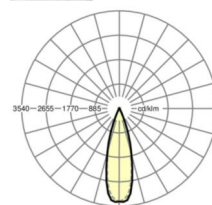

KARAKTERISTIEKEN

Bestelnummer	19440006080
EAN-nummer	4020863407064
CBS-code	94051190
Kenmerken	IP 20, Beschermingsklasse I, BAP 65° < 1500, ENEC10 VDE, F, HACCP DIN10500/voedsel/IFS-toepassingsgerelateerde geschiktheid/BRC, Indoor, CE
Schokbestendigheidsgraad IK	IK03 (-20°C bis 45°C)
Omgevingstemperatuur	ta -20°C naar 45°C
Bijzondere eigenschappen	Ready for IoT
Garantieperiode	5 jaren
Overheidssubsidieprogramma's	BEG - federale subsidie voor efficiënte gebouwen (alleen geldig voor Duitsland)

ELEKTROTECHNIEK

Voorschakelapparaat	Elektronische driver DALI2 (1 stuks)
Systeemprestaties	26W
Netspanning	230V/50Hz
Aardleeschakelaar(s) (inschakelstroom)	20 stuks/B10, 32 stuks/B16, 33 stuks/C10, 53 stuks/C16
Energie-efficiëntieklasse/Lichtbron	E

LICHTTECHNIEK

Uitvoering	LED, Kleurweergave/Lichtkleur CRI ≥ 80 / 3000K
Kleurtolerantie (MacAdam)	3SDCM
Fotobiologische veiligheid (Armatuur)	RG1
Nominale lichtstroom	4066lm
LED Levensduur	50000h L80/B10 (Tq 45°C)
Lichtopbrengst	158lm/W
Stralingshoek	30° (C0) / 30° (C90)
UGR dw./l.	10.6 / 9.2

MECHANIEK

Kleur behuizing	verkeerswit RAL 9016
Maten (LxBxH/DxH)	1531mm x 55mm x 37mm
Gewicht (netto)	1.9kg
Montagewijze	Montage draagrailsysteem, Lichtstructuur

Maten

L	1531 mm	Lengte
B	55 mm	Breedte
H	37 mm	Hoogte

DEEP-LINK

<https://www.regiolux.de/nl/article/19440006080>