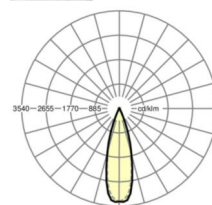

KARAKTERISTIEKEN

Bestelnummer	19440006010
EAN-nummer	4020863407125
CBS-code	94051190
Kenmerken	IP 20, Beschermingsklasse I, BAP 65° < 1500, ENEC10 VDE, F, HACCP DIN10500/voedsel/IFS-toepassingsgerelateerde geschiktheid/BRC, Indoor, CE
Schokbestendigheidsgraad IK	IK03 (-20°C bis 45°C)
Omgevingstemperatuur	ta -20°C naar 45°C
Bijzondere eigenschappen	Ready for IoT
Garantieperiode	5 jaren
Overheidssubsidieprogramma's	BEG - federale subsidie voor efficiënte gebouwen (alleen geldig voor Duitsland)

ELEKTROTECHNIEK

Voorschakelapparaat	Elektronische driver DALI2 (1 stuks)
Systeemprestaties	26W
Netspanning	230V/50Hz
Aardleeschakelaar(s) (inschakelstroom)	13 stuks/B10, 21 stuks/B16, 21 stuks/C10, 35 stuks/C16
Energie-efficiëntieklasse/Lichtbron	D

LICHTTECHNIEK

Uitvoering	LED, Kleurweergave/Lichtkleur CRI ≥ 80 / 4000K
Kleurtolerantie (MacAdam)	3SDCM
Fotobiologische veiligheid (Armatuur)	RG1
Nominale lichtstroom	4367lm
LED Levensduur	50000h L80/B10 (Tq 45°C)
Lichtopbrengst	170lm/W
Stralingshoek	30° (C0) / 30° (C90)
UGR dw./l.	10.8 / 9.5

MECHANIEK

Kleur behuizing	verkeerswit RAL 9016
Maten (LxBxH/DxH)	1531mm x 55mm x 37mm
Gewicht (netto)	1.9kg
Montagewijze	Montage draagrailsysteem, Lichtstructuur

Maten

L	1531 mm	Lengte
B	55 mm	Breedte
H	37 mm	Hoogte

DEEP-LINK

<https://www.regiolux.de/nl/article/19440006010>