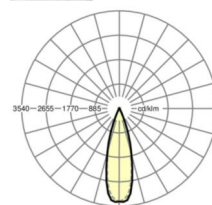

KARAKTERISTIEKEN

Bestelnummer	19440004150
EAN-nummer	4020863397181
CBS-code	94051190
Kenmerken	IP 20, Beschermingsklasse I, BAP 65° < 1500, ENEC10 VDE, F, HACCP DIN10500/voedsel/IFS-toepassingsgerelateerde geschiktheid/BRC, Indoor, CE
Schokbestendigheidsgraad IK	IK03 (-20°C bis 45°C)
Omgevingstemperatuur	ta -20°C naar 45°C
Garantieperiode	5 jaren
Overheidssubsidieprogramma's	BEG - federale subsidie voor efficiënte gebouwen (alleen geldig voor Duitsland)

ELEKTROTECHNIEK

Voorschakelapparaat	Elektronische driver (1 stuks)
Systeemprestaties	26W
Netspanning	230V/50Hz
Energie-efficiëntieklasse/Lichtbron	D

LICHTTECHNIEK

Uitvoering	LED, Kleurweergave/Lichtkleur CRI ≥ 80 / 6500K
Kleurtolerantie (MacAdam)	3SDCM
Fotobiologische veiligheid (Armatuur)	RG1
Nominale lichtstroom	4205lm
LED Levensduur	50000h L80/B10 (Tq 45°C)
Lichtopbrengst	164lm/W
Stralingshoek	30° (C0) / 30° (C90)
UGR dw./l.	10.7 / 9.3

MECHANIEK

Kleur behuizing	verkeerswit RAL 9016
Maten (LxBxH/DxH)	1531mm x 55mm x 37mm
Gewicht (netto)	1.9kg
Montagewijze	Montage draagrailsysteem, Lichtstructuur

Maten

L	1531 mm	Lengte
B	55 mm	Breedte
H	37 mm	Hoogte

DEEP-LINK

<https://www.regiolux.de/nl/article/19440004150>