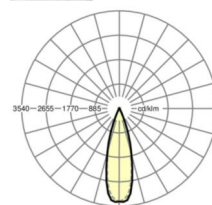

KARAKTERISTIEKEN

Bestelnummer	19440004160
EAN-nummer	4020863397174
CBS-code	94051190
Kenmerken	IP 20, Beschermingsklasse I, BAP 65° < 1500, ENEC10 VDE, F, HACCP DIN10500/voedsel/IFS-toepassingsgerelateerde geschiktheid/BRC, Indoor, CE
Schokbestendigheidsgraad IK	IK03 (-20°C bis 40°C)
Omgevingstemperatuur	ta -20°C naar 40°C
Garantieperiode	5 jaren
Overheidssubsidieprogramma's	BEG - federale subsidie voor efficiënte gebouwen (alleen geldig voor Duitsland)

ELEKTROTECHNIEK

Voorschakelapparaat	Elektronische driver (1 stuks)
Systeemprestaties	37W
Netspanning	230V/50Hz
Energie-efficiëntieklasse/Lichtbron	D

LICHTTECHNIEK

Uitvoering	LED, Kleurweergave/Lichtkleur CRI ≥ 80 / 6500K
Kleurtolerantie (MacAdam)	3SDCM
Fotobiologische veiligheid (Armatuur)	RG1
Nominale lichtstroom	5820lm
LED Levensduur	50000h L80/B10 (Tq 40°C)
Lichtopbrengst	156lm/W
Stralingshoek	30° (C0) / 30° (C90)
UGR dw./l.	11.8 / 10.4

MECHANIEK

Kleur behuizing	verkeerswit RAL 9016
Maten (LxBxH/DxH)	1531mm x 55mm x 37mm
Gewicht (netto)	1.9kg
Montagewijze	Montage draagrailsysteem, Lichtstructuur

Maten

L	1531 mm	Lengte
B	55 mm	Breedte
H	37 mm	Hoogte

DEEP-LINK

<https://www.regiolux.de/nl/article/19440004160>