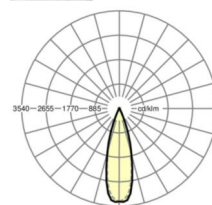

KARAKTERISTIEKEN

Bestelnummer	19440004100
EAN-nummer	4020863397228
CBS-code	94051190
Kenmerken	IP 20, Beschermingsklasse I, BAP 65° < 3000, ENEC10 VDE, F, HACCP DIN10500/voedsel/IFS-toepassingsgerelateerde geschiktheid/BRC, Indoor, CE
Schokbestendigheidsgraad IK	IK03 (-20°C bis 35°C)
Omgevingstemperatuur	ta -20°C naar 35°C
Garantieperiode	5 jaren
Overheidssubsidieprogramma's	BEG - federale subsidie voor efficiënte gebouwen (alleen geldig voor Duitsland)

ELEKTROTECHNIEK

Voorschakelapparaat	Elektronische driver (1 stuks)
Systeemprestaties	53W
Netspanning	230V/50Hz
Energie-efficiëntieklasse/Lichtbron	E

LICHTTECHNIEK

Uitvoering	LED, Kleurweergave/Lichtkleur CRI ≥ 80 / 3000K
Kleurtolerantie (MacAdam)	3SDCM
Fotobiologische veiligheid (Armatuur)	RG1
Nominale lichtstroom	7592lm
LED Levensduur	50000h L80/B10 (Tq 35°C)
Lichtopbrengst	143lm/W
Stralingshoek	30° (C0) / 30° (C90)
UGR dw./l.	12.7 / 11.4

MECHANIEK

Kleur behuizing	verkeerswit RAL 9016
Maten (LxBxH/DxH)	1531mm x 55mm x 37mm
Gewicht (netto)	1.9kg
Montagewijze	Montage draagrailsysteem, Lichtstructuur

Maten

L	1531 mm	Lengte
B	55 mm	Breedte
H	37 mm	Hoogte

DEEP-LINK

<https://www.regiolux.de/nl/article/19440004100>