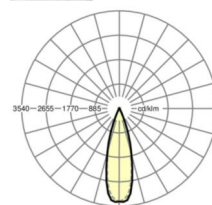

KARAKTERISTIEKEN

Bestelnummer	19440006170
EAN-nummer	4020863406982
CBS-code	94051190
Kenmerken	IP 20, Beschermingsklasse I, BAP 65° < 3000, ENEC10 VDE, F, HACCP DIN10500/voedsel/IFS-toepassingsgerelateerde geschiktheid/BRC, Indoor, CE
Schokbestendigheidsgraad IK	IK03 (-20°C bis 35°C)
Omgevingstemperatuur	ta -20°C naar 35°C
Bijzondere eigenschappen	Ready for IoT
Garantieperiode	5 jaren
Overheidssubsidieprogramma's	BEG - federale subsidie voor efficiënte gebouwen (alleen geldig voor Duitsland)

ELEKTROTECHNIEK

Voorschakelapparaat	Elektronische driver DALI2 (1 stuks)
Systeemprestaties	53W
Netspanning	230V/50Hz
Aardleeschakelaar(s) (inschakelstroom)	13 stuks/B10, 22 stuks/B16, 21 stuks/C10, 36 stuks/C16
Energie-efficiëntieklasse/Lichtbron	D

LICHTTECHNIEK

Uitvoering	LED, Kleurweergave/Lichtkleur CRI ≥ 80 / 6500K
Kleurtolerantie (MacAdam)	3SDCM
Fotobiologische veiligheid (Armatuur)	RG1
Nominale lichtstroom	7853lm
LED Levensduur	50000h L80/B10 (Tq 35°C)
Lichtopbrengst	148lm/W
Stralingshoek	30° (C0) / 30° (C90)
UGR dw./l.	12.8 / 11.5

MECHANIEK

Kleur behuizing	verkeerswit RAL 9016
Maten (LxBxH/DxH)	1531mm x 55mm x 37mm
Gewicht (netto)	1.9kg
Montagewijze	Montage draagrailsysteem, Lichtstructuur

Maten

L	1531 mm	Lengte
B	55 mm	Breedte
H	37 mm	Hoogte

DEEP-LINK

<https://www.regiolux.de/nl/article/19440006170>