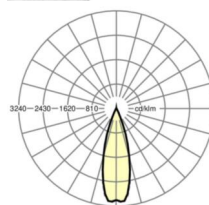

KARAKTERISTIEKEN

Bestelnummer	19440006120
EAN-nummer	4020863407026
CBS-code	94051190
Kenmerken	IP 20, Beschermingsklasse I, BAP 65° < 3000, ENEC10 VDE, F, HACCP DIN10500/voedsel/IFS-toepassingsgerelateerde geschiktheid/BRC, Indoor, CE
Schokbestendigheidsgraad IK	IK03 (-20°C bis 35°C)
Omgevingstemperatuur	ta -20°C naar 35°C
Bijzondere eigenschappen	Ready for IoT
Garantieperiode	5 jaren
Overheidssubsidieprogramma's	BEG - federale subsidie voor efficiënte gebouwen (alleen geldig voor Duitsland)

ELEKTROTECHNIEK

Voorschakelapparaat	Elektronische driver DALI2 (1 stuks)
Systeemprestaties	53W
Netspanning	230V/50Hz
Aardleeschakelaar(s) (inschakelstroom)	13 stuks/B10, 22 stuks/B16, 21 stuks/C10, 36 stuks/C16
Energie-efficiëntieklasse/Lichtbron	C

LICHTTECHNIEK

Uitvoering	LED, Kleurweergave/Lichtkleur CRI ≥ 80 / 3000K
Kleurtolerantie (MacAdam)	3SDCM
Fotobiologische veiligheid (Armatuur)	RG1
Nominale lichtstroom	8902lm
LED Levensduur	50000h L80/B10 (Tq 35°C)
Lichtopbrengst	169lm/W
Stralingshoek	30° (C0) / 30° (C90)
UGR dw./l.	13.2 / 12.1

MECHANIEK

Kleur behuizing	verkeerswit RAL 9016
Maten (LxBxH/DxH)	1531mm x 55mm x 37mm
Gewicht (netto)	1.9kg
Montagewijze	Montage draagrailsysteem, Lichtstructuur

Maten

L	1531 mm	Lengte
B	55 mm	Breedte
H	37 mm	Hoogte

DEEP-LINK

<https://www.regiolux.de/nl/article/19440006120>