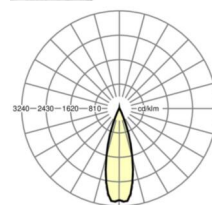

KARAKTERISTIEKEN

Bestelnummer	19440004120
EAN-nummer	4020863397204
CBS-code	94051190
Kenmerken	IP 20, Beschermingsklasse I, BAP 65° < 3000, ENEC10 VDE, F, HACCP DIN10500/voedsel/IFS-toepassingsgerelateerde geschiktheid/BRC, Indoor, CE
Schokbestendigheidsgraad IK	IK03 (-20°C bis 35°C)
Omgevingstemperatuur	ta -20°C naar 35°C
Garantieperiode	5 jaren
Overheidssubsidieprogramma's	BEG - federale subsidie voor efficiënte gebouwen (alleen geldig voor Duitsland)

ELEKTROTECHNIEK

Voorschakelapparaat	Elektronische driver (1 stuks)
Systeemprestaties	53W
Netspanning	230V/50Hz
Energie-efficiëntieklasse/Lichtbron	C

LICHTTECHNIEK

Uitvoering	LED, Kleurweergave/Lichtkleur CRI ≥ 80 / 3000K
Kleurtolerantie (MacAdam)	3SDCM
Fotobiologische veiligheid (Armatuur)	RG1
Nominale lichtstroom	8902lm
LED Levensduur	50000h L80/B10 (Tq 35°C)
Lichtopbrengst	169lm/W
Stralingshoek	30° (C0) / 30° (C90)
UGR dw./l.	13.2 / 12.1

MECHANIEK

Kleur behuizing	verkeerswit RAL 9016
Maten (LxBxH/DxH)	1531mm x 55mm x 37mm
Gewicht (netto)	1.9kg
Montagewijze	Montage draagrailsysteem, Lichtstructuur

Maten

L	1531 mm	Lengte
B	55 mm	Breedte
H	37 mm	Hoogte

DEEP-LINK

<https://www.regiolux.de/nl/article/19440004120>