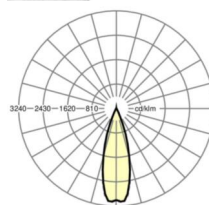

KARAKTERISTIEKEN

Bestelnummer	19440006050
EAN-nummer	4020863407088
CBS-code	94051190
Kenmerken	IP 20, Beschermingsklasse I, BAP 65° < 3000, ENEC10 VDE, F, HACCP DIN10500/voedsel/IFS-toepassingsgerelateerde geschiktheid/BRC, Indoor, CE
Schokbestendigheidsgraad IK	IK03 (-20°C bis 35°C)
Omgevingstemperatuur	ta -20°C naar 35°C
Bijzondere eigenschappen	Ready for IoT
Garantieperiode	5 jaren
Overheidssubsidieprogramma's	BEG - federale subsidie voor efficiënte gebouwen (alleen geldig voor Duitsland)

ELEKTROTECHNIEK

Voorschakelapparaat	Elektronische driver DALI2 (1 stuks)
Systeemprestaties	53W
Netspanning	230V/50Hz
Aardleeschakelaar(s) (inschakelstroom)	13 stuks/B10, 22 stuks/B16, 21 stuks/C10, 36 stuks/C16
Energie-efficiëntieklasse/Lichtbron	C

LICHTTECHNIEK

Uitvoering	LED, Kleurweergave/Lichtkleur CRI ≥ 80 / 4000K
Kleurtolerantie (MacAdam)	3SDCM
Fotobiologische veiligheid (Armatuur)	RG1
Nominale lichtstroom	9177lm
LED Levensduur	50000h L80/B10 (Tq 35°C)
Lichtopbrengst	174lm/W
Stralingshoek	30° (C0) / 30° (C90)
UGR dw./l.	13.3 / 12.2

MECHANIEK

Kleur behuizing	verkeerswit RAL 9016
Maten (LxBxH/DxH)	1531mm x 55mm x 37mm
Gewicht (netto)	1.9kg
Montagewijze	Montage draagrailsysteem, Lichtstructuur

Maten

L	1531 mm	Lengte
B	55 mm	Breedte
H	37 mm	Hoogte

DEEP-LINK

<https://www.regiolux.de/nl/article/19440006050>