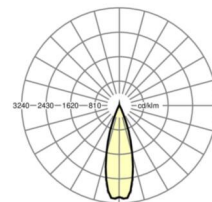

KARAKTERISTIEKEN

Bestelnummer	19440004050
EAN-nummer	4020863397266
CBS-code	94051190
Kenmerken	IP 20, Beschermingsklasse I, BAP 65° < 3000, ENEC10 VDE, F, HACCP DIN10500/voedsel/IFS-toepassingsgerelateerde geschiktheid/BRC, Indoor, CE
Schokbestendigheidsgraad IK	IK03 (-20°C bis 35°C)
Omgevingstemperatuur	ta -20°C naar 35°C
Garantieperiode	5 jaren
Overheidssubsidieprogramma's	BEG - federale subsidie voor efficiënte gebouwen (alleen geldig voor Duitsland)

ELEKTROTECHNIEK

Voorschakelapparaat	Elektronische driver (1 stuks)
Systeemprestaties	53W
Netspanning	230V/50Hz
Energie-efficiëntieklasse/Lichtbron	C

LICHTTECHNIEK

Uitvoering	LED, Kleurweergave/Lichtkleur CRI ≥ 80 / 4000K
Kleurtolerantie (MacAdam)	3SDCM
Fotobiologische veiligheid (Armatuur)	RG1
Nominale lichtstroom	9177lm
LED Levensduur	50000h L80/B10 (Tq 35°C)
Lichtopbrengst	174lm/W
Stralingshoek	30° (C0) / 30° (C90)
UGR dw./l.	13.3 / 12.2

MECHANIEK

Kleur behuizing	verkeerswit RAL 9016
Maten (LxBxH/DxH)	1531mm x 55mm x 37mm
Gewicht (netto)	1.9kg
Montagewijze	Montage draagrailsysteem, Lichtstructuur

Maten

L	1531 mm	Lengte
B	55 mm	Breedte
H	37 mm	Hoogte

DEEP-LINK

<https://www.regiolux.de/nl/article/19440004050>